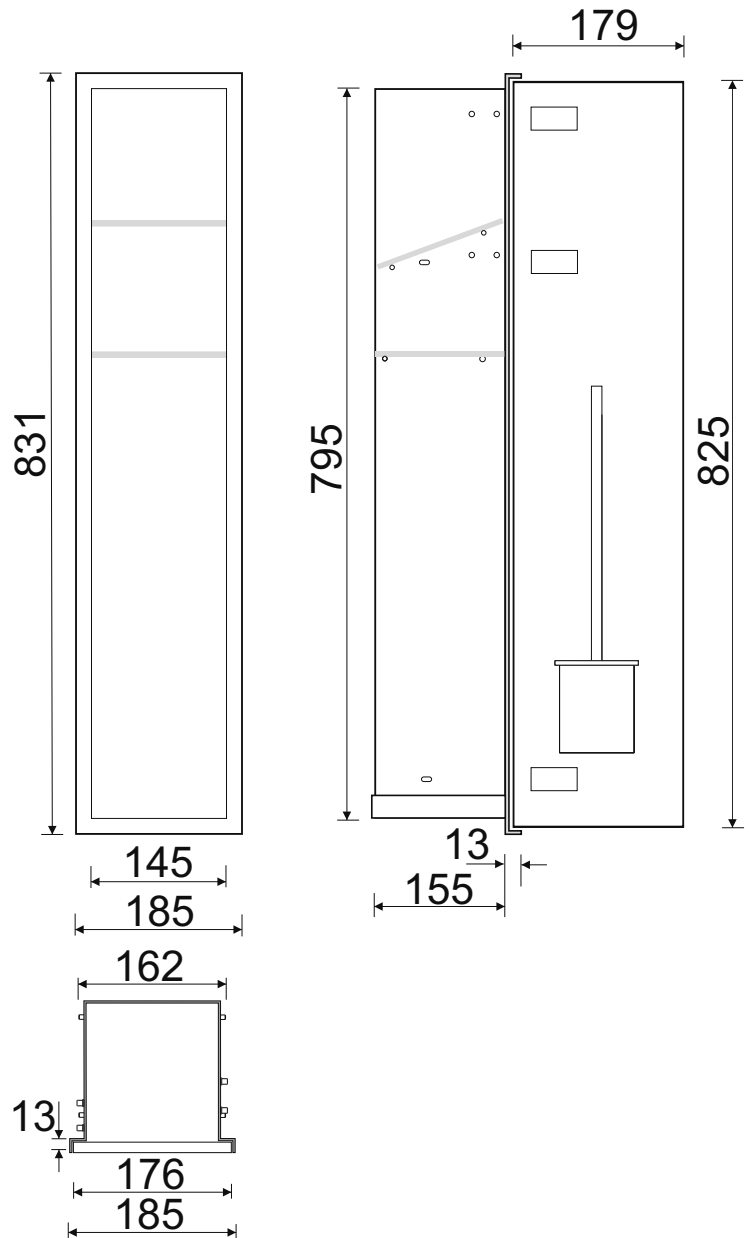

WC-Wandcontainer

Z.PWAT WC 800 R - 93 194 27

WC-Wandcontainer
Edelstahl
Zero 800
1 befliesbare Tür
Anschlag rechts