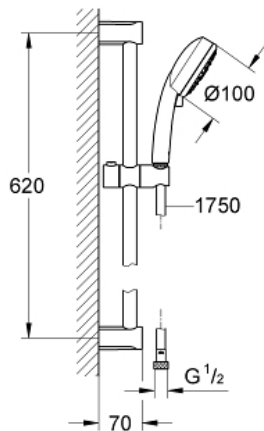

TEMPESTA COSMOPOLITAN 100 Brausestangenset 4 Strahlarten

Artikel 27580002

Pure Freude
an Wasser

GROHE

Produktbeschreibung: Brausestangenset 4 Strahlarten

Spezifikation:

bestehend aus:

Handbrause Tempesta 100 C (27 575)

Brausestange Tempesta C 600 mm (27 521)

Relaxaflex-Brauseschlauch 1.750 mm (28 154)

GROHE EcoJoy 9,5 l/min Durchflusskonstanthalter

GROHE DreamSpray perfektes Strahlbild

GROHE StarLight Oberfläche

SpeedClean Antikalk-System

Farbe:

□ 27580002 chrom