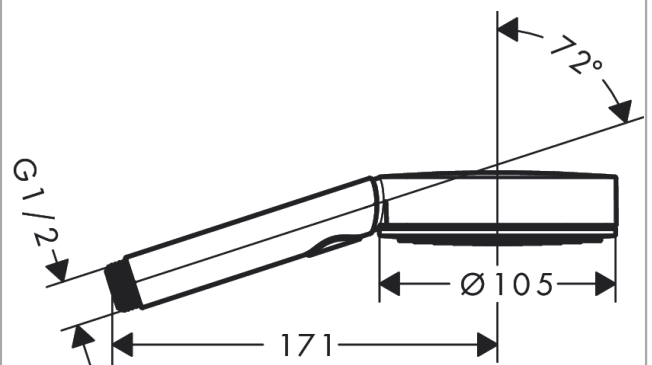

Pulsify Select S

Handbrause 105 3jet Relaxation

Oberflächen: **Chrom** Artikelnummer: **24110000**

Beschreibung

Merkmale

- Brausekopfgröße: 105 mm
- Strahlart: PowderRain, IntenseRain, Massagestrahl
- komfortable Strahlartenumstellung durch Select-Taste
- Oberfläche Strahlscheibe: graphit
- maximale Durchflussmenge bei 3 bar: 11,4 l/min
- Mindestfließdruck: 1 bar
- mit innenliegender Wasserführung
- ausspülbarer Siebeinsatz
- Anschlussgewinde G 1/2
- Anschlussgröße: DN15
- für Durchlauferhitzer geeignet

Technologie

Designpreise

reddot winner 2021

Produktabbildung

Maßzeichnung

Durchflussdiagramm

Die Verbrauchswerte wurden praxisnah mit den dazugehörigen Armaturen (Thermostat/Mischer/Unterputzventil) gemessen.