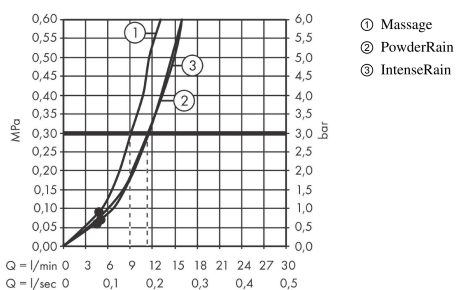

Pulsify Select S

Handbrause 105 3jet Relaxation

Oberflächen: **Chrom** Artikelnummer: **24110000**

Beschreibung

Merkmale

- Brausekopfgröße: 105 mm
- Strahlart: PowderRain, IntenseRain, Massagestrahl
- komfortable Strahlartenumstellung durch Select-Taste
- Oberfläche Strahlscheibe: graphit
- maximale Durchflussmenge bei 3 bar: 11,4 l/min
- Mindestfließdruck: 1 bar
- mit innenliegender Wasserführung
- ausspülbarer Siebeinsatz
- Anschlussgewinde G 1/2
- Anschlussgröße: DN15
- für Durchlauferhitzer geeignet

Technologie

Designpreise

reddot winner 2021

Produktabbildung

Maßzeichnung

Durchflussdiagramm

Die Verbrauchswerte wurden praxisnah mit den dazugehörigen Armaturen (Thermostat/Mischer/Unterputzventil) gemessen.