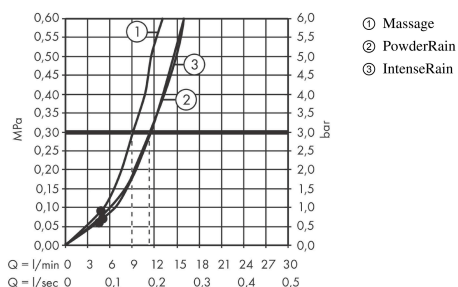

Pulsify Select S

Brausehaltersset 105 3jet Relaxation mit Brauseschlauch 125 cm

Oberflächen: **Chrom** Artikelnummer: **24302000**

Beschreibung

Merkmale

- besteht aus: Handbrause, Brausehalter, Brauseschlauch
- Brausekopfgröße: 105 mm
- integrierte Brausehalterfunktion
- Strahlart: PowderRain, IntenseRain, Massagestrahl
- komfortable Strahlartenumstellung durch Select-Taste
- maximale Durchflussmenge bei 3 bar: 11,4 l/min
- Mindestfließdruck: 1 bar
- brauseseitiger Drehwirbel gegen lästiges Verdrehen des Brauseschlauches
- Wandstützen aus Kunststoff
- ausspülbarer Siebeinsatz

Technologie

Designpreise

reddot winner 2021

Produktabbildung

Maßzeichnung

Durchflussdiagramm

Die Verbrauchswerte wurden praxisnah mit den dazugehörigen Armaturen (Thermostat/Mischer/Unterputzventil) gemessen.