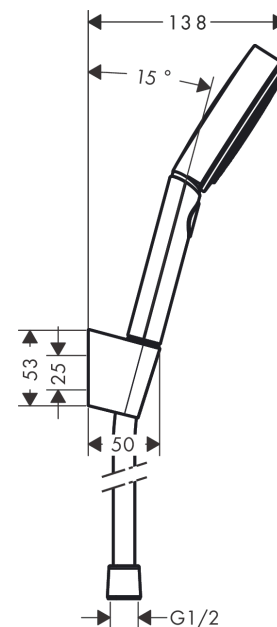

Pulsify Select S

Brausehaltersset 105 3jet Relaxation mit Brauseschlauch 125 cm

Oberflächen: **Chrom** Artikelnummer: **24302000**

Beschreibung

Merkmale

- besteht aus: Handbrause, Brausehalter, Brauseschlauch
- Brausekopfgröße: 105 mm
- integrierte Brausehalterfunktion
- Strahlart: PowderRain, IntenseRain, Massagestrahl
- komfortable Strahlartenumstellung durch Select-Taste
- maximale Durchflussmenge bei 3 bar: 11,4 l/min
- Mindestfließdruck: 1 bar
- brauseseitiger Drehwirbel gegen lästiges Verdrehen des Brauseschlauches
- Wandstützen aus Kunststoff
- ausspülbarer Siebeinsatz

Technologie

Designpreise

reddot winner 2021

Produktabbildung

Maßzeichnung

Durchflussdiagramm

Die Verbrauchswerte wurden praxisnah mit den dazugehörigen Armaturen (Thermostat/Mischer/Unterputzventil) gemessen.