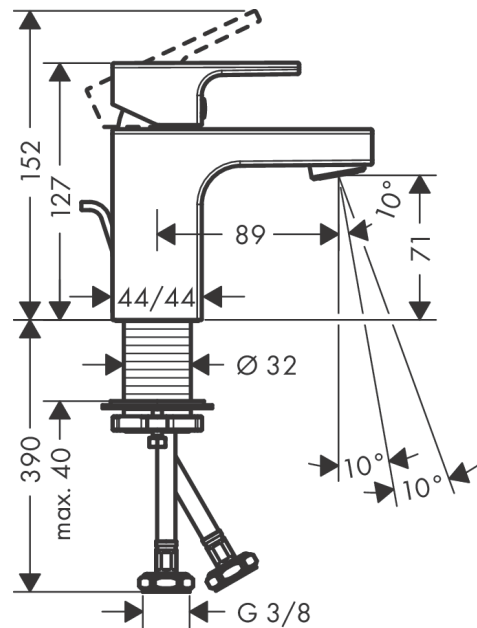

Vernis Shape

Einhebel-Waschtischmischer 70 mit Zugstangen-Ablaufgarnitur

Oberflächen: **Chrom** Artikelnummer: **71560000**

Beschreibung

Merkmale

- besteht aus: Einhebel-Waschtischmischer, Ablaufgarnitur
- ComfortZone 70
- Ausladung: 89 mm
- Strahlart: Normalstrahl
- schwenkbarer Strahlformer
- maximale Durchflussmenge bei 3 bar: 5 l/min
- Keramikmischsystem
- Temperaturbegrenzung einstellbar
- mit isolierter Wasserführung - Wasserwege ohne Kontakt zu Nickel und Blei
- für Durchlauferhitzer geeignet
- Zugstangen-Ablaufgarnitur G 1¼
- Material Ablaufventil: Synthetik
- Anschlussart: G ¾ Anschlussschläuche
- DVGW_NE-6506DM0446
- PA-IX 29967/IO

Technologie

Produktabbildung

Maßzeichnung

Vernis Shape
Einhebel-Waschtischmischer 70 mit Zugstangen-Ablaufgarnitur
 Oberflächen: **Chrom** Artikelnummer: **71560000**

Durchflussdiagramm