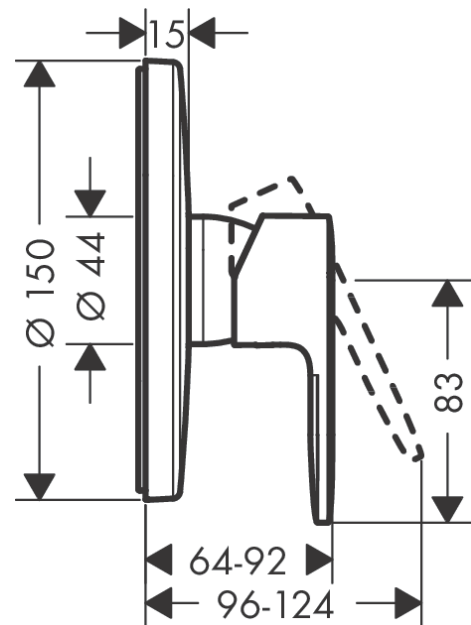

#### Beschreibung

##### Merkmale

- 1 Verbraucher
- Anschlussart: Grundkörper
- maximale Durchflussmenge bei 3 bar: 29,3 l/min
- Keramikmischsystem
- min. Betriebsdruck: 1 bar
- max. Betriebsdruck: 10 bar
- Temperaturbegrenzung einstellbar
- Geräuschgruppe: I
- Durchflussklasse: B
- PA-IX 9710/IB

#### Maßzeichnung