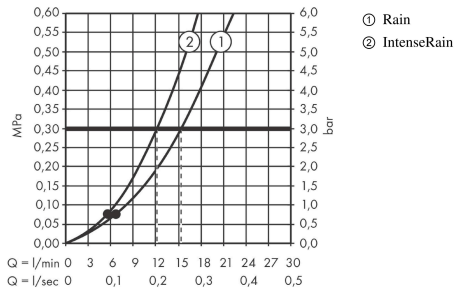

Vernis Blend

Brauseset Vario mit Brausestange Crometta 65 cm

Oberflächen: **Chrom** Artikelnummer: **26275000**

Beschreibung

Merkmale

- besteht aus: Handbrause, Brausestange, Brauseschlauch, Handbrausehalterung
- Brausekopfgröße: 100 mm
- Strahlart: Rain, IntenseRain
- Strahlartenumstellung durch drehbare Strahlscheibe
- um 45° verstellbarer Neigungswinkel der Handbrausehalterung
- maximale Durchflussmenge bei 3 bar: 15,2 l/min
- Mindestfließdruck: 1 bar
- Wandstützen aus Kunststoff
- Steigrohrlänge: 669 mm
- Brausestangendurchmesser: 22 mm
- Profil Steigrohr: rund
- Bohrabstand 625 mm

Technologie

Produktabbildung

Maßzeichnung

Vernis Blend

Brauseset Vario mit Brausestange Crometta 65 cm

Oberflächen: **Chrom** Artikelnummer: **26275000**

Durchflussdiagramm

Die Verbrauchswerte wurden praxisnah mit den dazugehörigen Armaturen (Thermostat/Mischer/Unterputzventil) gemessen.