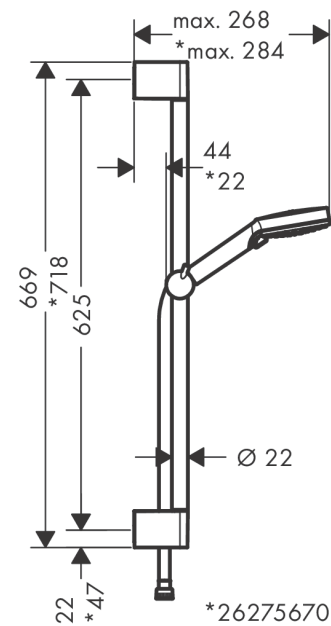

Vernis Blend

Brauseset Vario mit Brausestange Crometta 65 cm

Oberflächen: **Chrom** Artikelnummer: **26275000**

Beschreibung

Merkmale

- besteht aus: Handbrause, Brausestange, Brauseschlauch, Handbrausehalterung
- Brausekopfgröße: 100 mm
- Strahlart: Rain, IntenseRain
- Strahlartenumstellung durch drehbare Strahlscheibe
- um 45° verstellbarer Neigungswinkel der Handbrausehalterung
- maximale Durchflussmenge bei 3 bar: 15,2 l/min
- Mindestfließdruck: 1 bar
- Wandstützen aus Kunststoff
- Steigrohrlänge: 669 mm
- Brausestangendurchmesser: 22 mm
- Profil Steigrohr: rund
- Bohrabstand 625 mm

Technologie

Produktabbildung

Maßzeichnung

Vernis Blend

Brauseset Vario mit Brausestange Crometta 65 cm

Oberflächen: **Chrom** Artikelnummer: **26275000**

Durchflussdiagramm

Die Verbrauchswerte wurden praxisnah mit den dazugehörigen Armaturen (Thermostat/Mischer/Unterputzventil) gemessen.