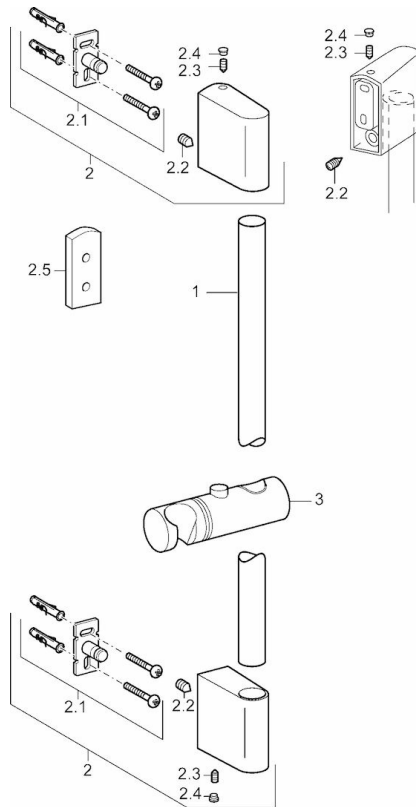

EAN: 4015474143845
static.hansa.com/04550200

- Dusche
- Zubehör
- Wandmontage
- Chrom
- Verstellbare Brausestangehalterung
- Kürzbar

Technische Daten

Technische Eigenschaften

Durchmesser **18 mm**
Länge / Höhe **900 mm**

Ersatzteile

SP04550200

	Name	Art.-Nr.
2	Wandhalter	59913177
2.1	Befestigungssatz	59913178
2.2	Schraube, M5x8, SW2.5	59904755
2.3	Schraube, M5x6, SW2.5	59912617
2.4	Blindstopfen	59911840
2.5	Distanzring	59913179
3	Schieber, d 18 mm	59912781