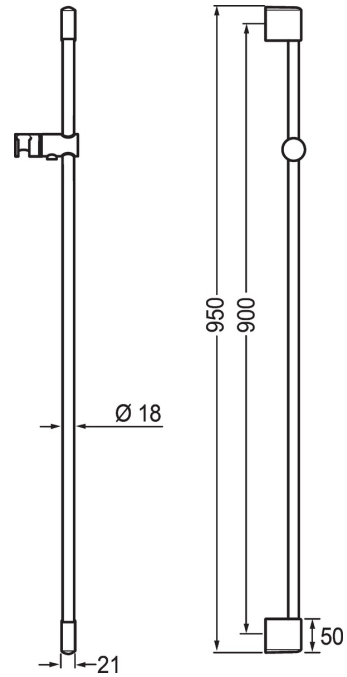

EAN: 4015474143845
static.hansa.com/04550200

- Dusche
- Zubehör
- Wandmontage
- Chrom
- Verstellbare Brausestangehalterung
- Kürzbar

Technische Daten

Technische Eigenschaften

Durchmesser **18 mm**
Länge / Höhe **900 mm**

Ersatzteile

SP04550200

	Name	Art.-Nr.
2	Wandhalter	59913177
2.1	Befestigungssatz	59913178
2.2	Schraube, M5x8, SW2.5	59904755
2.3	Schraube, M5x6, SW2.5	59912617
2.4	Blindstopfen	59911840
2.5	Distanzring	59913179
3	Schieber, d 18 mm	59912781