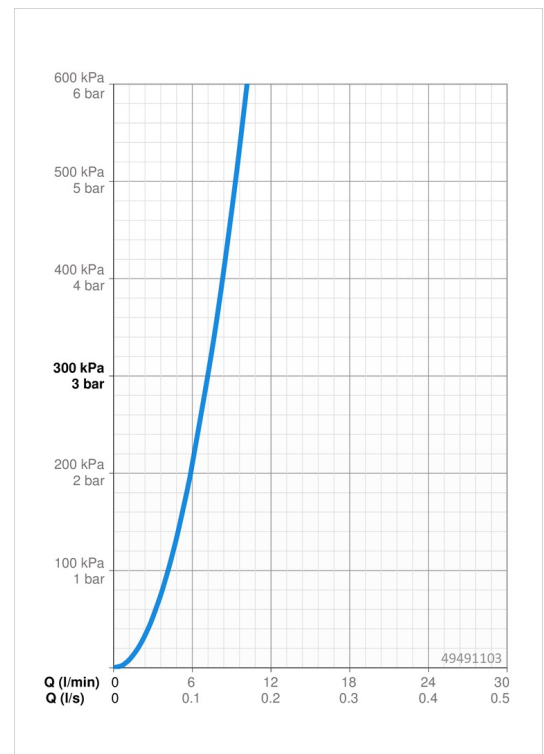

EAN: 4015474268289
static.hansa.com/49491103

- Küche
- Einhebelmischer, Niederdruck, für offene Heißwasserbereiter
- Standmontage
- Chrom
- Schwenkbarer Auslauf
- Kristallklarer Laminarstrahl, CASCADE® Strahlregler
- Hebel mit W+K-Kennzeichnung, Einhandbedienhebel/Griff
- Temperaturbegrenzer, Heißwassersperre einstellbar (im Lieferumfang enthalten)
- $\varnothing$ 3.5 classic Steuerpatrone mit keramischen Dichtscheiben zur Wassermengen- und Temperatureinstellung
- Anschluss über flexible Druckschläuche
- Armaturenkörper aus entzinkungsbeständigem Messing (DZR), Rapid-Montagesystem

Technische Daten

Durchflusseigenschaften

Durchfluss bei 3 bar **7.2 l/min**

Technische Eigenschaften

DN-Größe (Nennmaß) **DN15**
Warmwasserversorgung **max. +80°C**
Arbeitsdruck **0.5-5 bar**
Anschlussgröße **G3/8**
Projection **210 mm**
Sicherungseinrichtung (EN1717) **AA**
Werkstoff **Messing**

Vorschriften

EN Standard **EN 817**
Geräuschklasse **I (ISO 3822)**