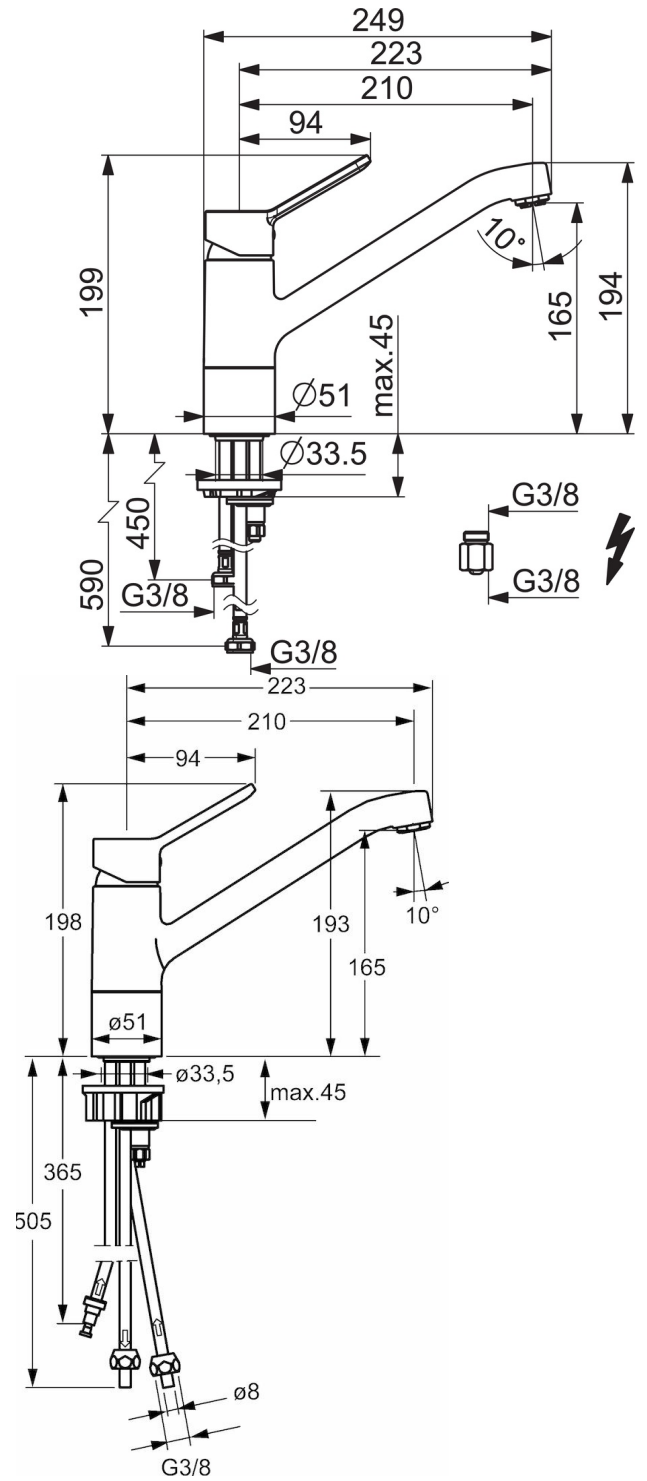

Ersatzteile