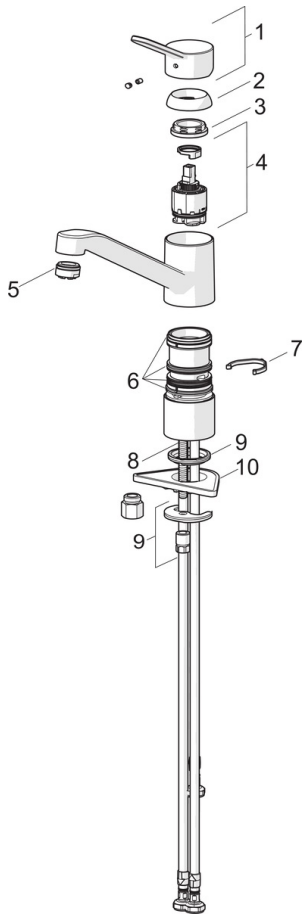

EAN: 4015474268289  
[static.hansa.com/49491103](https://static.hansa.com/49491103)

- Küche
- Einhebelmischer, Niederdruck, für offene Heißwasserbereiter
- Standmontage
- Chrom
- Schwenkbarer Auslauf
- Kristallklarer Laminarstrahl, CASCADE® Strahlregler
- Hebel mit W+K-Kennzeichnung, Einhandbedienhebel/Griff
- Temperaturbegrenzer, Heißwassersperre einstellbar (im Lieferumfang enthalten)
- $\varnothing$  3.5 classic Steuerpatrone mit keramischen Dichtscheiben zur Wassermengen- und Temperatureinstellung
- Anschluss über flexible Druckschläuche
- Armaturenkörper aus entzinkungsbeständigem Messing (DZR), Rapid-Montagesystem

### Technische Eigenschaften

DN-Größe (Nennmaß) **DN15**  
 Warmwasserversorgung **max. +80°C**  
 Arbeitsdruck **0.5-5 bar**  
 Anschlussgröße **G3/8**  
 Projection **210 mm**  
 Sicherungseinrichtung (EN1717) **AA**  
 Werkstoff **Messing**

## Ersatzteile

**SP49491103**

	<b>Name</b>	<b>Art.-Nr.</b>
1	Hebel	59913972
1.1	Schraube, M5x8, SW2.5	59904755
1.3	Dekorkappe Grau	59912112
2	Abdeckkappe, 33x3 mm	59912504
3	Gegenmutter, M37x1, AF30	59912111
4	Kartusche, 3,5 Eco	59912324
4	Kartusche, 3,5 Classic	59913075
4.1	Temperaturanschlag	59912325
4.3	O-Ring, d 28.24x2.62	59912590
4.4	O-Ring, d 10.10x1.60	59905072
5.1	Dichtungskit	1001264V
5.1	Dichtungskit Ausgelaufen	59913968
5.2	Hoher Sockel	59913973
5.3	O-Ring, d 34x1.5	59913975
5.5	PVC-Befestigungsplatte	59910008
5.6	Befestigungsplatte	59904765
5.7	Schraube, M8x1, SW13	59904766
5.8	O-Ring, d 36.09x d 3.53	59913396
5.9	Rohr, M8x1, L=560	59912806
5.10	O-Ring, 6x1.4	59913266
5.11	Befestigungsatz	59910749
5.12	Befestigungsschraube, M8x1, L=140	59912474
6	Auslauf	59913971
7	Luftsprudler, M24x1 A, low pressure	59902692
7.1	Luftsprudler, M22/24, ND	59901553
9	Überwurfmutter	59904969
9.1	Dichtungskit, 14.9x8.5x1	59902352
9.2	Dichtungskit, 10x8	59902272
9.3	Schlauch	59902151
N.I.	Schlüssel, SW30/34	59912108
N.I.	Dichtungsset Ausgelaufen	59914043