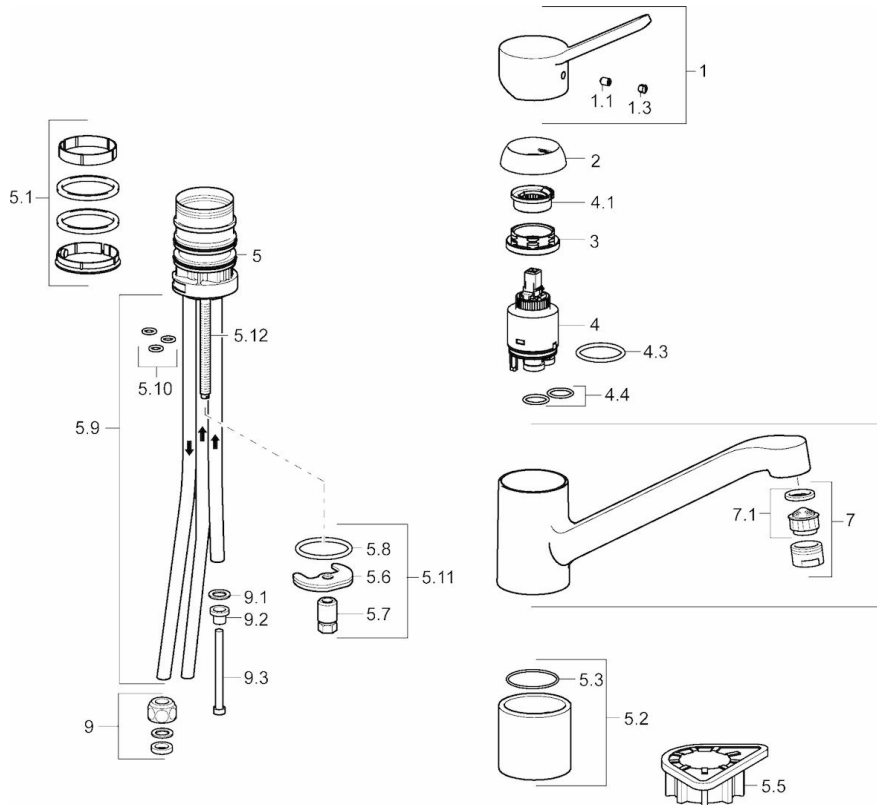

### Technische Eigenschaften

DN-Größe (Nennmaß) **DN15**  
 Warmwasserversorgung **max. +80°C**  
 Arbeitsdruck **0.5-5 bar**  
 Anschlussgröße **G3/8**  
 Projection **210 mm**  
 Sicherungseinrichtung (EN1717) **AA**  
 Werkstoff **Messing**

## Ersatzteile

**SP49491103**

	<b>Name</b>	<b>Art.-Nr.</b>
1	Hebel	59913972
1.1	Schraube, M5x8, SW2.5	59904755
1.3	Dekorkappe Grau	59912112
2	Abdeckkappe, 33x3 mm	59912504
3	Gegenmutter, M37x1, AF30	59912111
4	Kartusche, 3,5 Eco	59912324
4	Kartusche, 3,5 Classic	59913075
4.1	Temperaturanschlag	59912325
4.3	O-Ring, d 28.24x2.62	59912590
4.4	O-Ring, d 10.10x1.60	59905072
5.1	Dichtungskit	1001264V
5.1	Dichtungskit Ausgelaufen	59913968
5.2	Hoher Sockel	59913973
5.3	O-Ring, d 34x1.5	59913975
5.5	PVC-Befestigungsplatte	59910008
5.6	Befestigungsplatte	59904765
5.7	Schraube, M8x1, SW13	59904766
5.8	O-Ring, d 36.09x d 3.53	59913396
5.9	Rohr, M8x1, L=560	59912806
5.10	O-Ring, 6x1.4	59913266
5.11	Befestigungsatz	59910749
5.12	Befestigungsschraube, M8x1, L=140	59912474
6	Auslauf	59913971
7	Luftsprudler, M24x1 A, low pressure	59902692
7.1	Luftsprudler, M22/24, ND	59901553
9	Überwurfmutter	59904969
9.1	Dichtungskit, 14.9x8.5x1	59902352
9.2	Dichtungskit, 10x8	59902272
9.3	Schlauch	59902151
N.I.	Schlüssel, SW30/34	59912108
N.I.	Dichtungsset Ausgelaufen	59914043

### SP49491103(2020)

	<b>Name</b>	<b>Art.-Nr.</b>
01	Hebel	59913972
02	Abdeckkappe, 33x3 mm	59912504
03	Spann-Mutter, M37x1, SW30	1005680V
04	Kartusche, 3,5 Classic	59913075
05	Luftsprudler, M24x1 A, low pressure	59902692
06	Dichtungskit	1001264V
07	Begrenzer für Schwenkauslauf, 120°	59914489
08	Befestigungsschraube, M8x1, L=140	59912474
09	Befestigungssatz	59910749
10	PVC-Befestigungsplatte	59910008