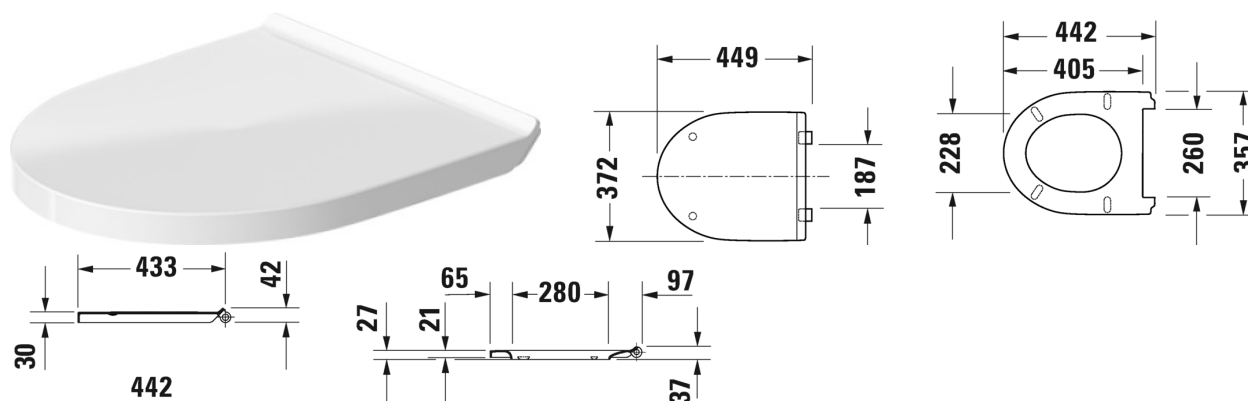

Duravit No.1 WC-Sitz # 002071

WC-Sitz	Größe	Gewicht	Bestellnummer
Scharniere Edelstahl, ohne Absenkautomatik			
Farben			
Variante			
Passende Produkte			
Wand-WC Duravit Rimless® rimless, Tiefspüler, UWL Klasse 1, 365 x 540 mm	365 x 540 mm		256209
Stand-WC Duravit Rimless® rimless, für variablen Wasserzulauf, Tiefspüler, Befestigung inklusive, Abgang senkrecht, UWL Klasse 1, 4,5 L, 370 x 560 mm	370 x 560 mm		218401
Stand-WC Duravit Rimless® rimless, für variablen Wasserzulauf, Tiefspüler, Befestigung inklusive, Abgang waagrecht, UWL Klasse 1, 4,5 L, 370 x 480 mm	370 x 480 mm		218409
Stand-WC Kombination Duravit Rimless® rimless, für aufgesetzten Spülkasten (ohne Spülkasten), Tiefspüler, Befestigung inklusive, Abgang für Vario-Anschluss-Set, Abgang waagrecht und senkrecht von 70 - 170 mm, Länge verstellbar, sowie Vario-Ablaufbogen, Abgang senkrecht von 160 - 230 mm, UWL Klasse 1, 365 x 650 mm	365 x 650 mm		218209
Stand-WC Duravit Rimless® back to wall, rimless, Tiefspüler, für variablen Wasserzulauf, Befestigung inklusive, Abgang waagrecht, UWL Klasse 1, 4,5 L, 370 x 570 mm	370 x 570 mm		200909
Ausschreibungstext			
Duravit, Serie Duravit No.1 WC-Sitz Weiß, Design by Duravit, für Einbau von oben, hochwertige Edelstahl-Scharniere: Rostfrei und robust auch bei hoher Belastung, WC-Sitz aus langlebigem Thermoplast: widerstandsfähiger, formstabiler und pflegeleichter Kunststoff, WC-Sitz und Deckel nur mit Werkzeug abnehmbar, ohne Absenkautomatik, Abmessung: (BxTxH) 373x430x43 mm, Artikel Nr.: 0020710000			

Alle Zeichnungen enthalten alle notwendigen Maße (mm), die den üblichen Toleranzen unterliegen. Exakte Maße können nur am Produkt

Duravit No.1 WC-Sitz # 002071

abgenommen werden.