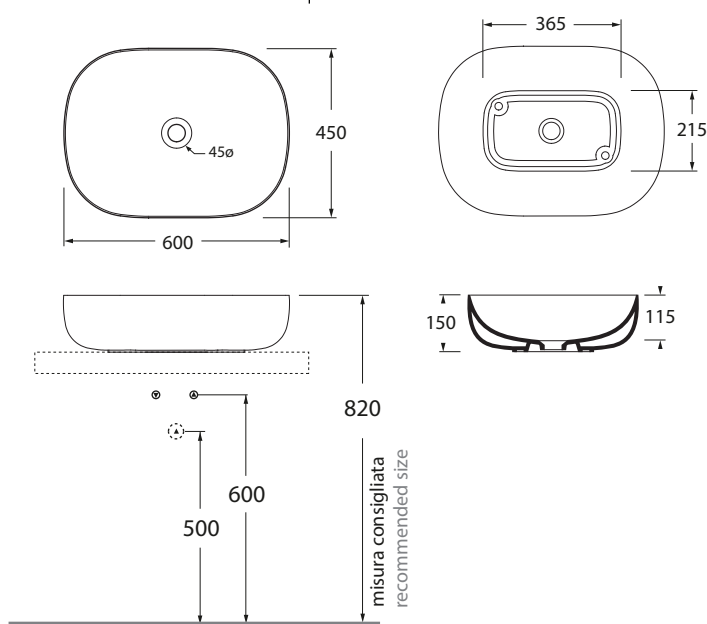

ELLA060450Z0 MK/CR/NR/OC

finiture LUXURY/Le malteceramiche finishing

ELLA060450Z0 ...

(Specificare il colore al momento dell'ordine/Specify the color when ordering)

ELLA060450Z0 OG/PL/OR

CM 60X45XH15

plt Italy pz. 20 - plt export pcs. 40

kg 14

scala/scale 1:20 dimensioni/dimensions in mm

Gamma di colori disponibile per lavabo e copripiletta PILCE

Color range available for washbasins and drain cap PILCE

COLORS 1250°

LUXURY

le MALTECERAMICHE

Complementi/complements:

Codice
code

Piletta con tappo in ceramica disponibile in tutti i colori:
COLORS 1250° / MALTECERAMICHE / LUXURY.
Specificare il colore al momento dell'ordine.
Incremento di prezzo + 50%.
Free flow ceramic drain available in all colors:
COLORS 1250° / MALTECERAMICHE / LUXURY.
Specify the color when ordering.
Price has to be 50% increased.