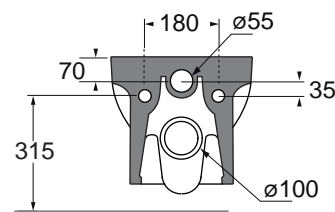

ABVCSPE00000

sanitari sospesi/wall hung sanitary wares

codice
code

Vaso ABE sospeso Easy Clean.
Wc ABE wall hung Easy Clean.

bianco lucido/ shiny white

ABVCSPE00000BI

CM 50x35,5xh40

plt Italy pz. 18 - plt export pcs.18

kg 23,5

Tecnologie/technologies:

watersaving

easyclean

scala/scale 1:20 dimensioni/dimensions in mm

Complementi/complements:

Sedile termoindurente con chiusura frizionata.
Thermosetting soft close seat cover.