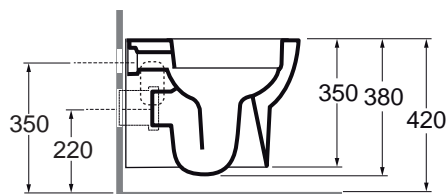

ABVCSPE00000

sanitari sospesi/wall hung sanitary wares

codice
code

Vaso ABE sospeso Easy Clean.
Wc ABE wall hung Easy Clean.

bianco lucido/ shiny white

ABVCSPE00000BI

CM 50x35,5xh40

plt Italy pz. 18 - plt export pcs.18

kg 23,5

Tecnologie/technologies:

watersaving

easyclean

scala/scale 1:20 dimensioni/dimensions in mm

Complementi/complements:

Sedile termoindurente con chiusura frizionata.
Thermosetting soft close seat cover.

bianco lucido/ shiny white

ABS 1800/F

Codice
code

Protezione antiurto e acustica per vaso e bidet sospesi.
Shock absorption and acoustic protection for wall-hung wc and bidet

Codice
code

ISAC

Sedile termoindurente.
Thermosetting soft.