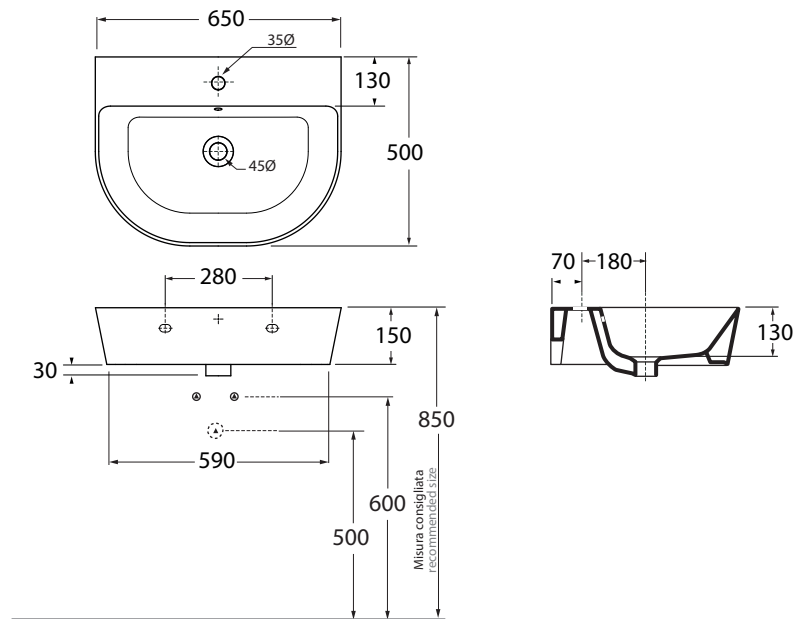

FMLP06550TOM

Lavabi/washbasins

codice
code

Lavabo Build 65 sospeso monoforo
Cm 65 wall-hung one-hole washbasin

bianc lucido/ shiny white

FMLP06550TOMBI

CM 65x50xh18

plf Italy pz. 12- plf export pcs. 20

kg 18,5

scala/scale 1:20 dimensioni/dimensions in mm

Disponibili per tutti i prodotti FORMA e per le pilette con tappo in ceramica PILCE,
Available for all FORMA products and for the free flow ceramic drains PILCE

COLORS 1250°

LUXURY

Complementi/complements:

: Codice
: code

: Codice
: code

Piletta con tappo in ceramica bianco lucido
free flow ceramic drain/glossy white

PILCE

kg 0,5

Piletta automatica con troppo pieno
Automatic waste system with over flow

PILTR

kg 0,5

TECHNICAL SHEET n°: 01	DESIGNER: OFFICINA AZZURRA	CODE: FMLP06550TOM	Azzurra sanitari in ceramica S.p.a. via Civita Castellana snc 01030 Castel S.Elia (VT) - ITALY Tel. +39.0761 518155 Fax. +39.0761 514560	
SHEET FORMAT: A4	ISO	REVISION: 02	SCALE: 1:20	DATE: 23/07/2019
REGULATIONS: CE EN 14688 / EN31 / Dop-14688				
All the measurements respect the tolerances provided by the "AZZURRA QUALITY GUIDELINES".				