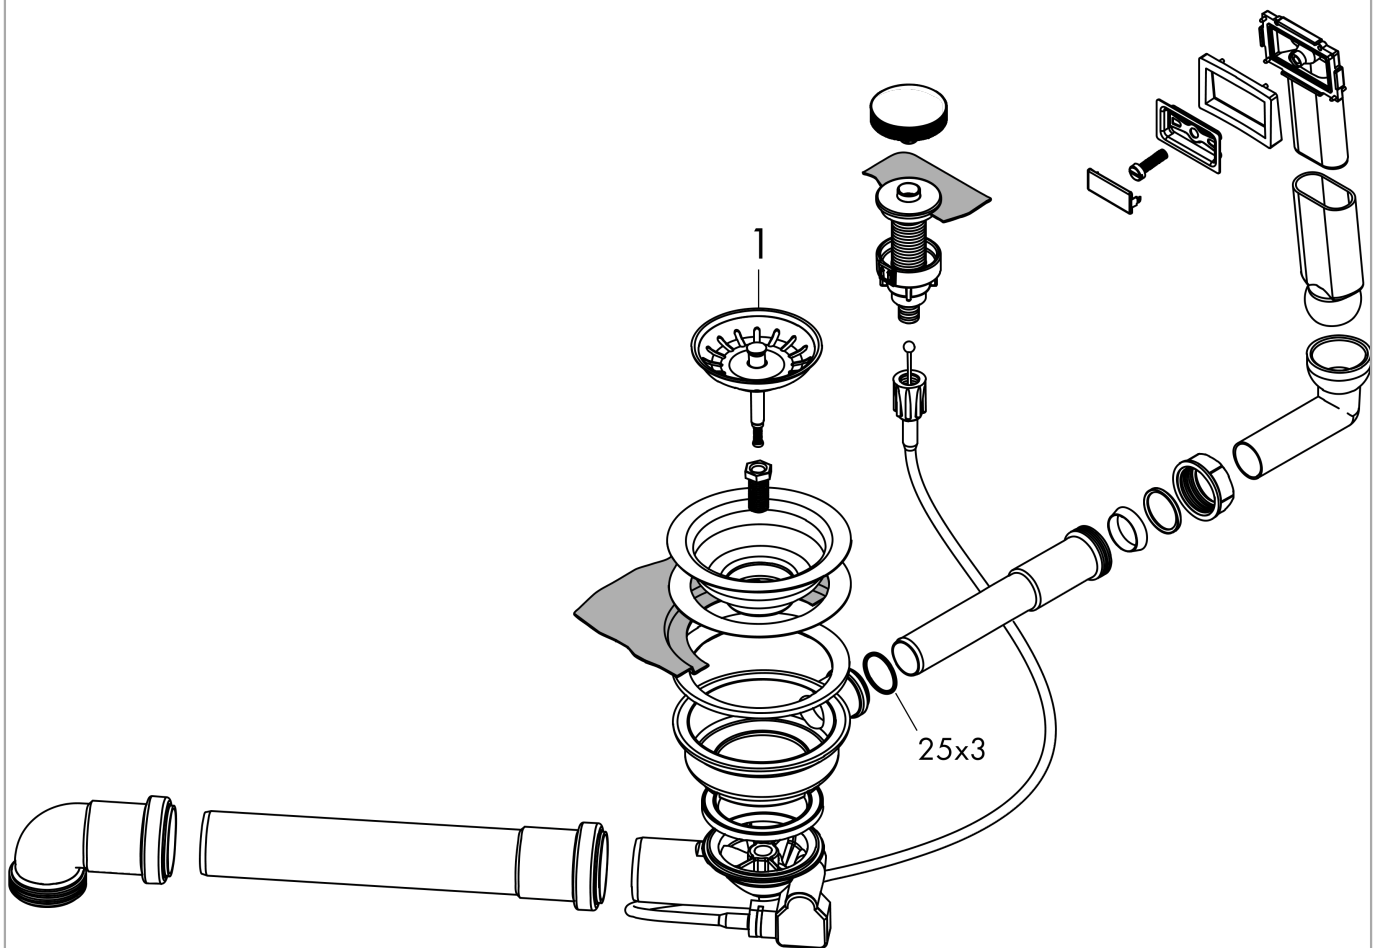

D16-11 Automatische Ab- und Überlaufgarnitur für Einzelbecken Granit
 Oberflächen: **Chrom** Artikelnummer: **43937000**

Beschreibung

Merkmale

- besteht aus: Ab- und Überlaufgarnitur, Excenter - Ablaufventil, Siphon
- Ablaufsystem: Ablaufbedienung durch Drehen am Excenter
- Durchmesser 40 / 50
- 1 1/2" mit Raumsparablaufbogen und Röhrengeruchverschluss
- Siebkorbventil: 3 1/2"

Produktabbildung

D16-11 Automatische Ab- und Überlaufgarnitur für Einzelbecken Granit
 Oberflächen: **Chrom** Artikelnummer: **43937000**

Explosionszeichnung

Baujahr: >11/17

D16-11 Automatische Ab- und Überlaufgarnitur für Einzelbecken Granit
 Oberflächen: **Chrom** Artikelnummer: **43937000**

Ersatzteilliste

Baujahr: >11/17

Pos.	Beschreibung	Artikelnummer	PG	VE
1	Stopfen	93472000	98	1