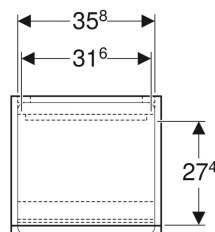

Geberit Renova Plan Mittelhochschrank mit zwei Türen und einer Schublade

Beispielbild

Eigenschaften

- Wandhängend
- Mit zwei Türen
- Mit einer Schublade
- Griffmulde zum Öffnen
- Tür mit Dämpfungsmechanismus
- Schublade mit Selbststeinzug

- Anschlagseite links oder rechts
- Glaseinlegeboden versetzbar
- Feuchtigkeitsbeständig
- Front aus MDF
- Vormontiert geliefert

Technische Daten

Werkstoff | Hochverdichtete Dreischicht-Holzspanplatte

Lieferumfang

- Seitenschrank
- Glaseinlegeboden
- Befestigungsmaterial

Art.-Nr.	Farbe / Oberfläche	B	H	T	VE1
501.922.01.1	weiß / lackiert hochglänzend	39 cm	105 cm	36 cm	1 St.
501.922.JK.1	lava / lackiert matt	39 cm	105 cm	36 cm	1 St.
501.922.00.1	Nussbaum hickory hell / Folie strukturiert	39 cm	105 cm	36 cm	1 St.
501.922.JR.1	Nussbaum hickory / Folie strukturiert	39 cm	105 cm	36 cm	1 St.