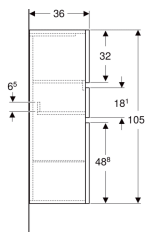

Geberit Renova Plan Mittelhochschrank mit zwei Türen und einer Schublade

Beispielbild

Eigenschaften

- Wandhängend
- Mit zwei Türen
- Mit einer Schublade
- Griffmulde zum Öffnen
- Tür mit Dämpfungsmechanismus
- Schublade mit Selbststeinzug

- Anschlagseite links oder rechts
- Glaseinlegeboden versetzbar
- Feuchtigkeitsbeständig
- Front aus MDF
- Vormontiert geliefert

Technische Daten

Werkstoff | Hochverdichtete Dreischicht-Holzspanplatte

Lieferumfang

- Seitenschrank
- Glaseinlegeboden
- Befestigungsmaterial

Art.-Nr.	Farbe / Oberfläche	B	H	T	VE1
501.922.01.1	weiß / lackiert hochglänzend	39 cm	105 cm	36 cm	1 St.
501.922.JK.1	lava / lackiert matt	39 cm	105 cm	36 cm	1 St.
501.922.00.1	Nussbaum hickory hell / Folie strukturiert	39 cm	105 cm	36 cm	1 St.
501.922.JR.1	Nussbaum hickory / Folie strukturiert	39 cm	105 cm	36 cm	1 St.