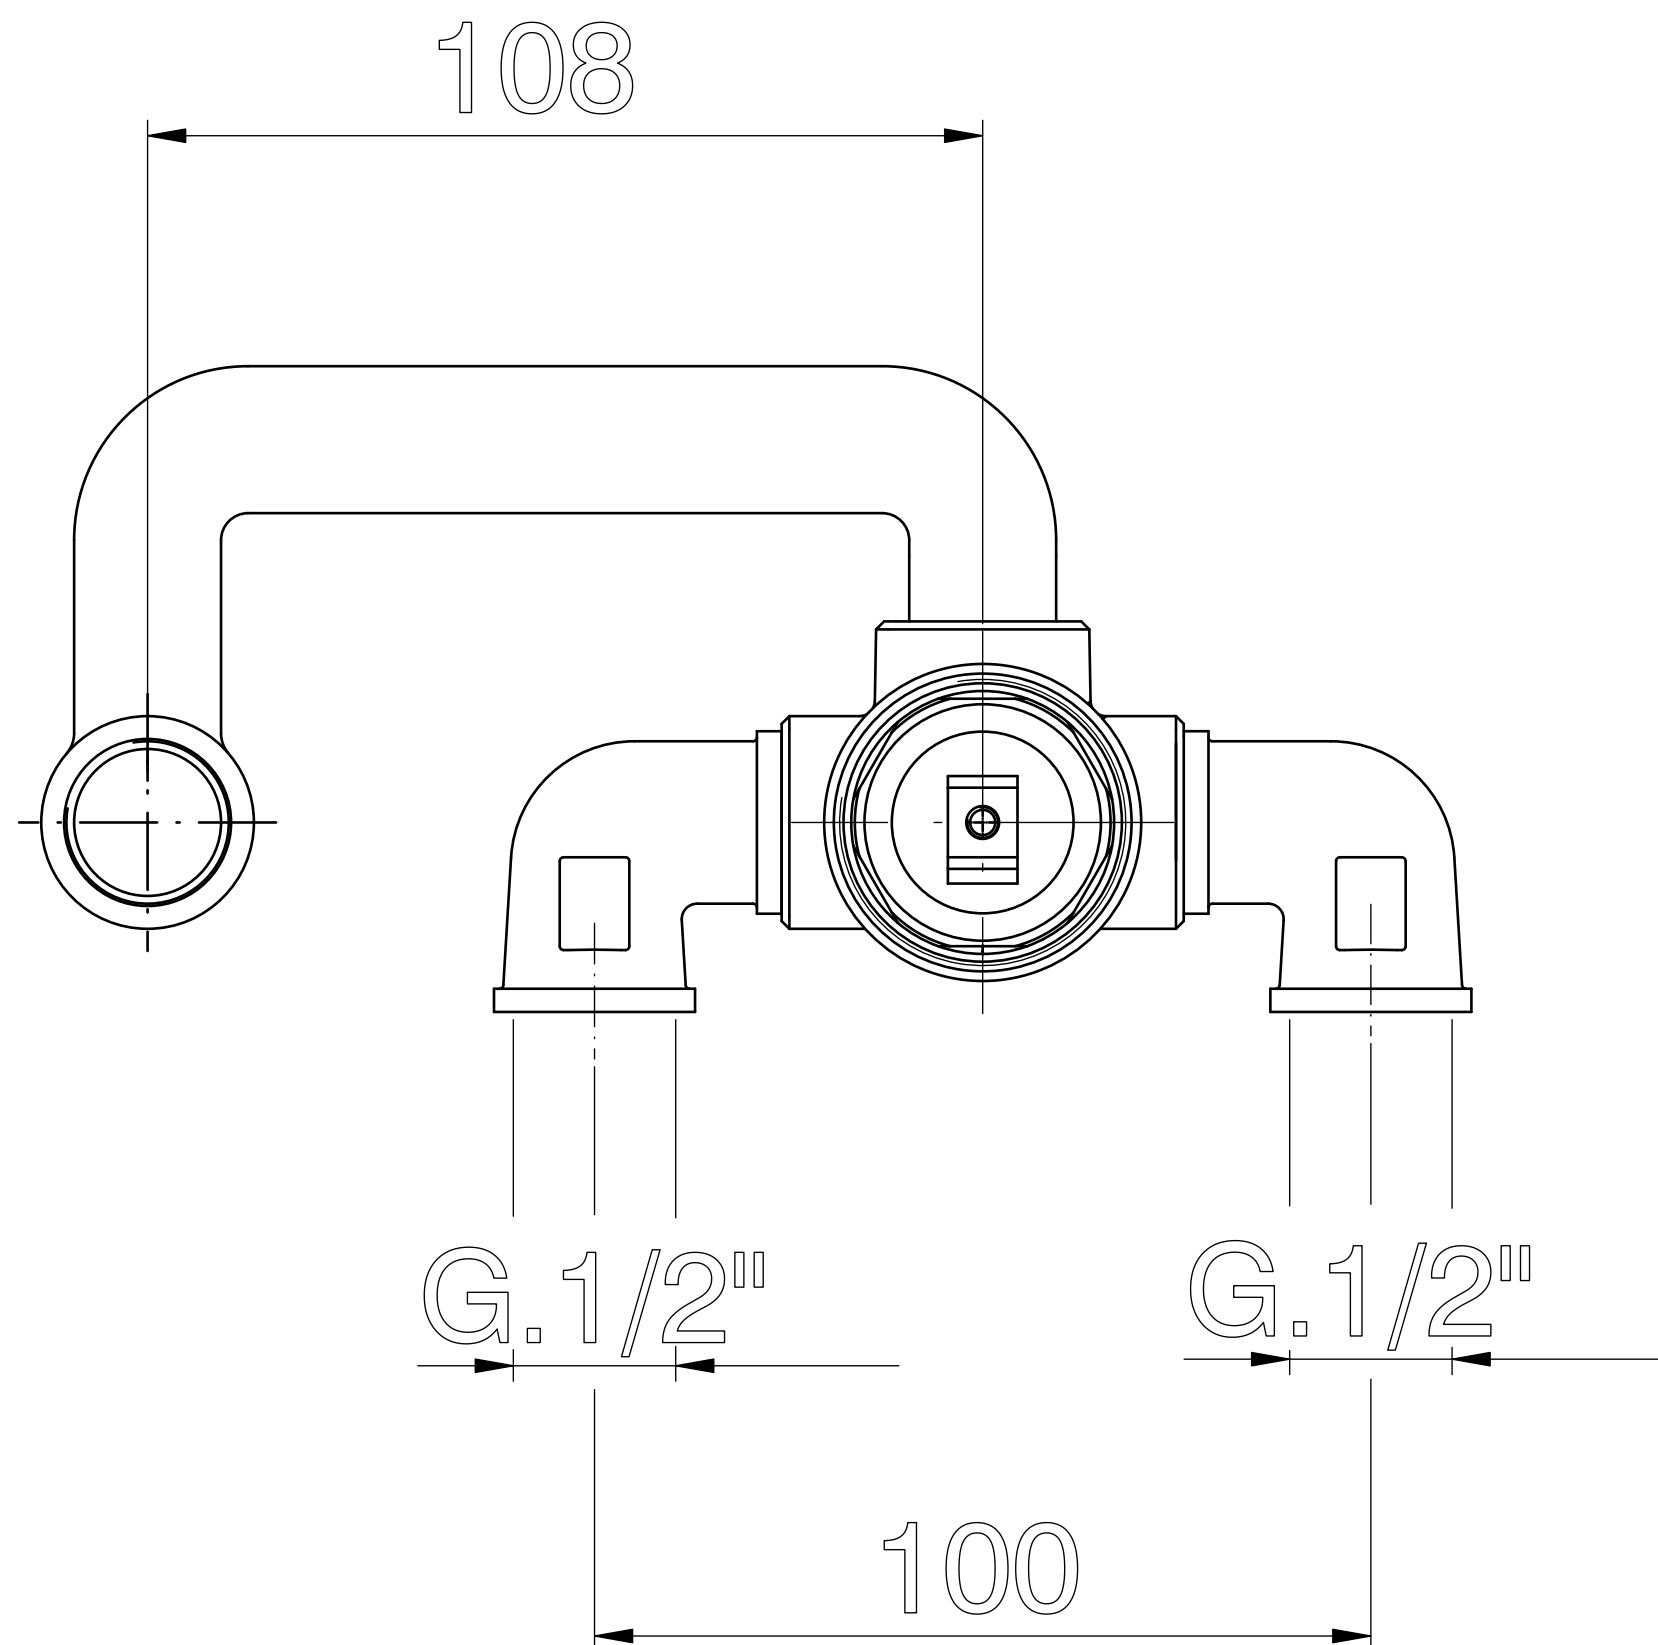

ZA02551004

ACCESSORI - art. ZBJ2551004

Parte incasso monocomando lavabo
 Exposed parts for single lever wash-basin concealed mixer
 Corps mitigeur lavabo encastré
 UP-Einhand-Waschtischbatterie
 Cuerpo monomando lavabo para empotrar

Disegnato:
Zambon

Revisione
00

Data:
24.06.22