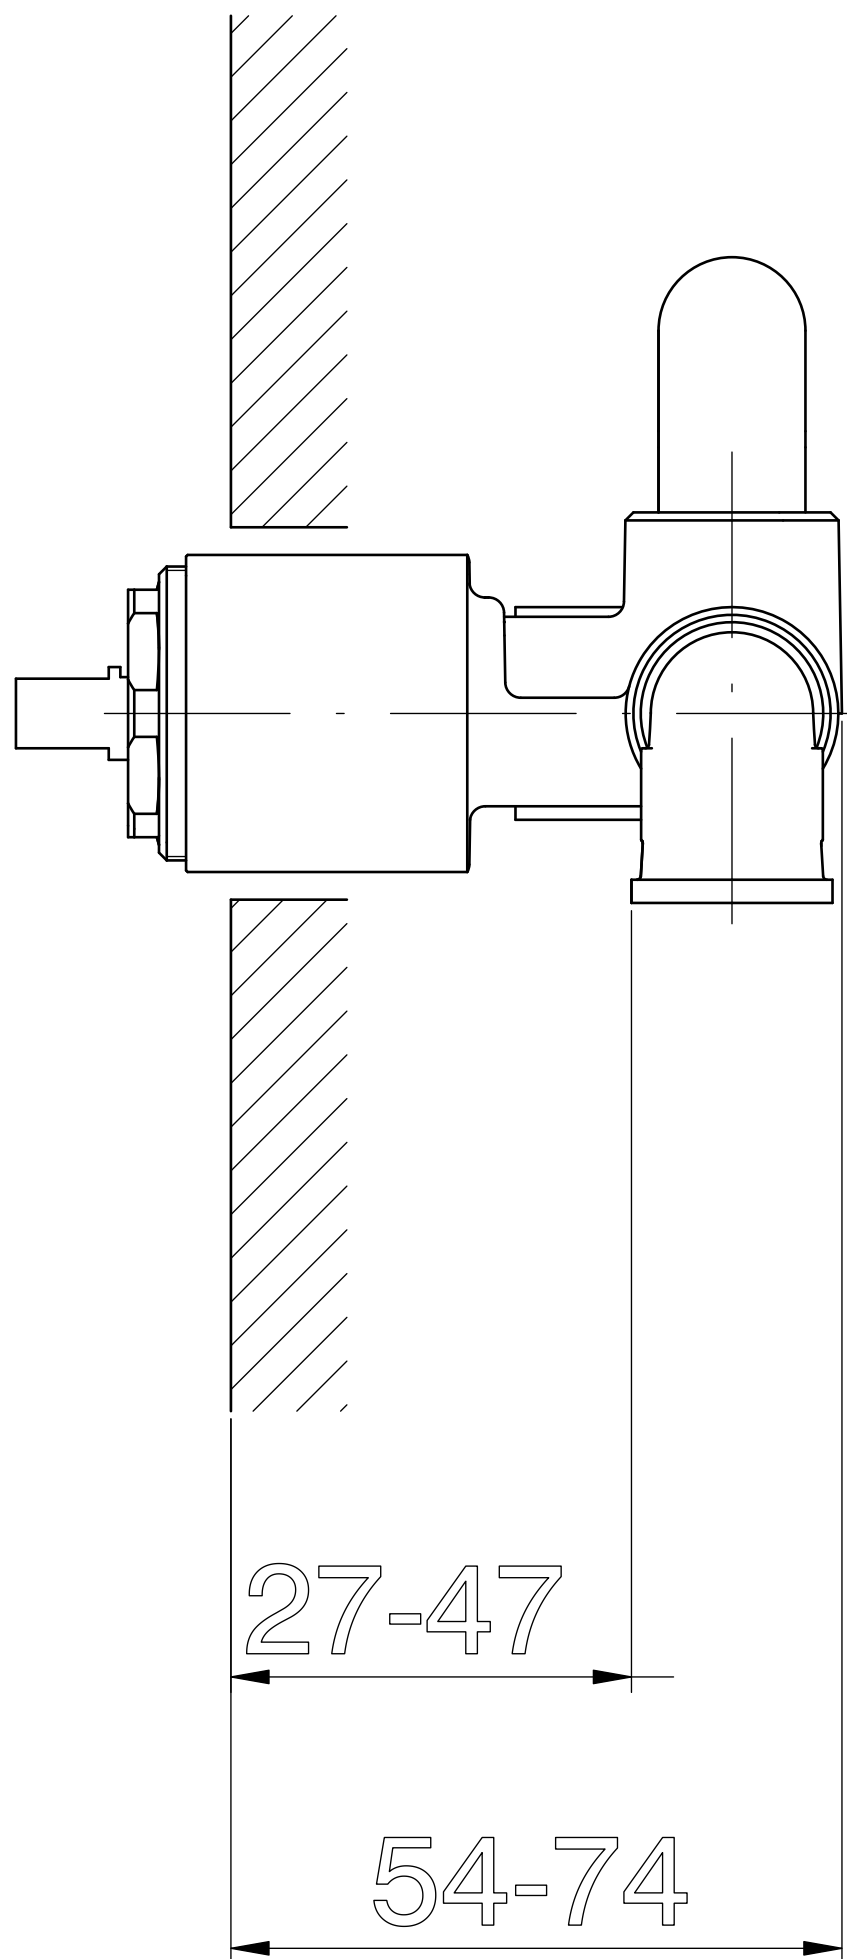

ZA02551004

ACCESSORI - art. ZBJ2551004

Parte incasso monocomando lavabo
 Exposed parts for single lever wash-basin concealed mixer
 Corps mitigeur lavabo encastré
 UP-Einhand-Waschtischbatterie
 Cuerpo monomando lavabo para empotrar

Disegnato:
Zambon

Revisione
00

Data:
24.06.22