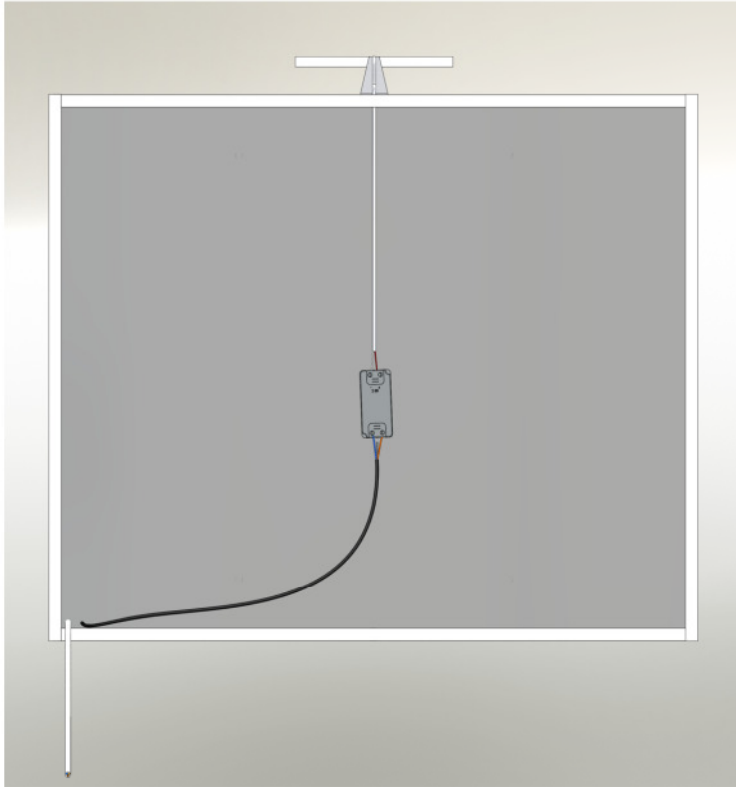

COLLEGAMENTO SPECCHIERA
CONNECTING MIRROR
ANSCHLUSS MIRROR

Collegare il **cavo nero** al faretto o all'alimentatore del faretto (dove previsto).
Collegare il **cavo bianco** alla rete elettrica.

Connect the **black wire** to the spotlight or to the power unit of the spotlight (where provided).
Connect the **white wire** to the power grid.

Schließen Sie das **schwarze Kabel** an die Beluchtung oder Trafo (soweit vorhanden) an.
Das **weiße Kabel** an das Stromnetz.

Collegare il faretto dal lato indicato dell'alimentatore.
Cavo rosso + cavo bianco -
Dall'altro lato collegare il cavo blu ed il marrone.

Connect the spotlight to the power unit.
Red cable + white cable -
To the other side connect the brown and the blue cable.

Verbinden Sie die Beluchtung auf der vom Trafo angeregten Seite.
Kabel rot + weiß Kabel -
Auf der anderen Seite verbinden Sie das blau und braun.