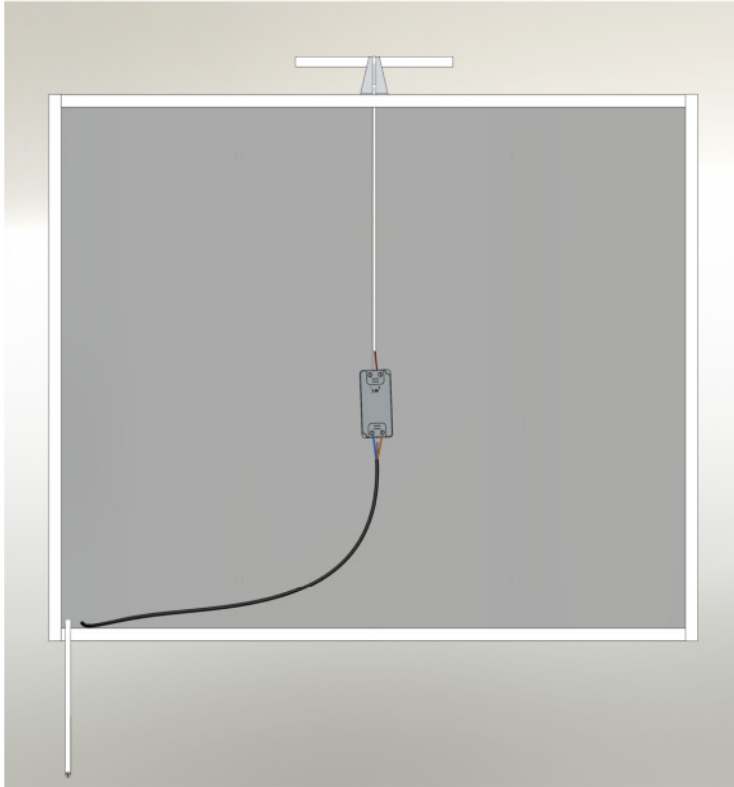

COLLEGAMENTO SPECCHIERA
CONNECTING MIRROR
ANSCHLUSS MIRROR

Collegare il **cavo nero** al faretto o all'alimentatore del faretto (dove previsto).
Collegare il **cavo bianco** alla rete elettrica.

Connect the **black wire** to the spotlight or to the power unit of the spotlight (where provided).
Connect the **white wire** to the power grid.

Schließen Sie das **schwarze Kabel** an die Beluchtung oder Trafo (soweit vorhanden) an.
Das **weiße Kabel** an das Stromnetz.

Collegare il faretto dal lato indicato dell'alimentatore.
Cavo rosso + cavo bianco -
Dall'altro lato collegare il cavo blu ed il marrone.

Connect the spotlight to the power unit.
Red cable + white cable -
To the other side connect the brown and the blue cable.

Verbinden Sie die Beluchtung auf der vom Trafo angeregten Seite.
Kabel rot + weiß Kabel -
Auf der anderen Seite verbinden Sie das blau und braun.