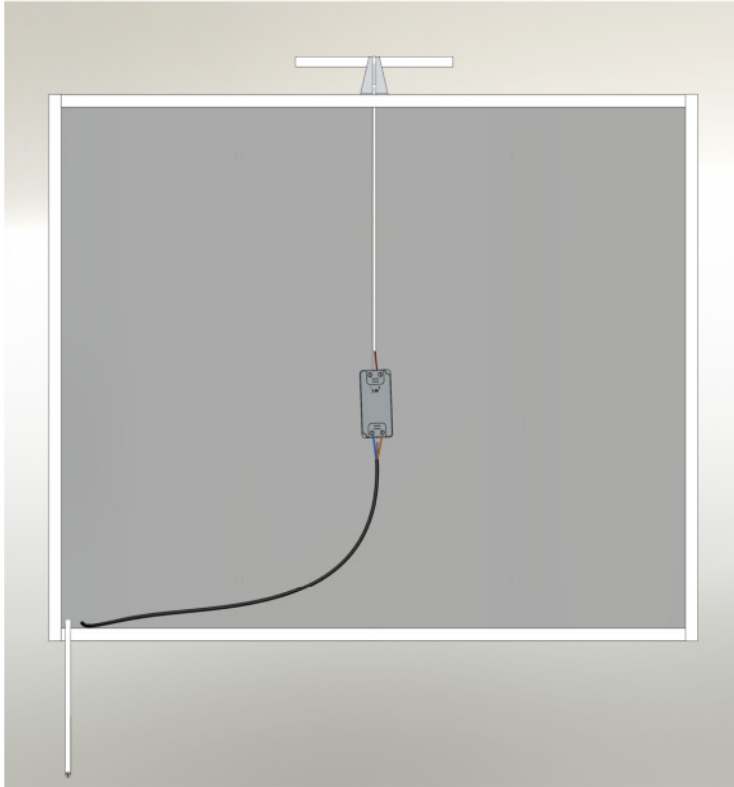

COLLEGAMENTO SPECCHIERA  
CONNECTING MIRROR  
ANSCHLUSS MIRROR

Collegare il **cavo nero** al faretto o all'alimentatore del faretto (dove previsto).  
Collegare il **cavo bianco** alla rete elettrica.

Connect the **black wire** to the spotlight or to the power unit of the spotlight (where provided).  
Connect the **white wire** to the power grid.

Schließen Sie das **schwarze Kabel** an die Beluchtung oder Trafo (soweit vorhanden) an.  
Das **weiße Kabel** an das Stromnetz.

Collegare il faretto dal lato indicato dell'alimentatore.  
Cavo rosso + cavo bianco -  
Dall'altro lato collegare il cavo blu ed il marrone.

Connect the spotlight to the power unit.  
Red cable + white cable -  
To the other side connect the brown and the blue cable.

Verbinden Sie die Beluchtung auf der vom Trafo angeregten Seite.  
Kabel rot + weiß Kabel -  
Auf der anderen Seite verbinden Sie das blau und braun.