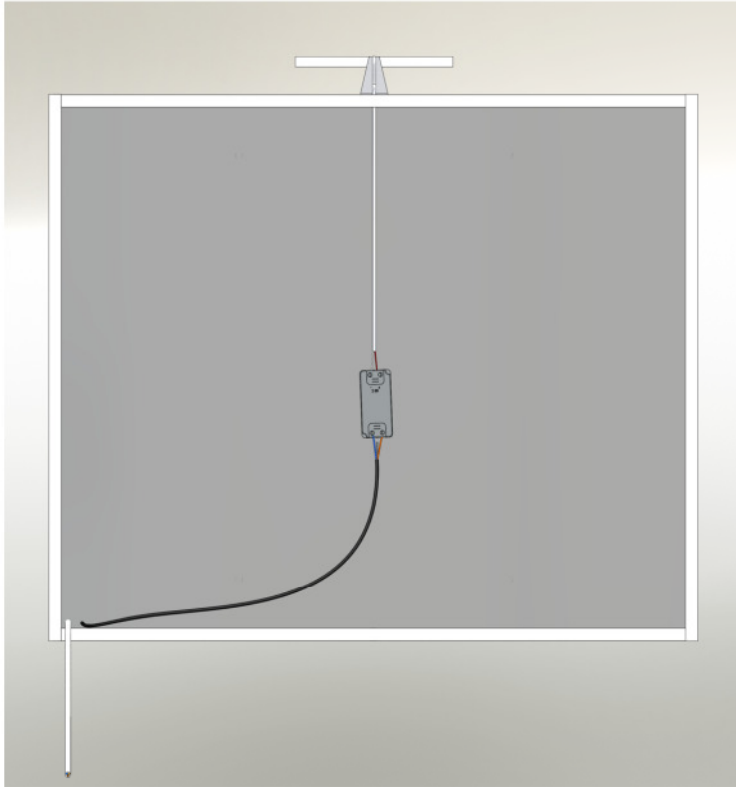

COLLEGAMENTO SPECCHIERA  
CONNECTING MIRROR  
ANSCHLUSS MIRROR

Collegare il **cavo nero** al faretto o all'alimentatore del faretto (dove previsto).  
Collegare il **cavo bianco** alla rete elettrica.

Connect the **black wire** to the spotlight or to the power unit of the spotlight (where provided).  
Connect the **white wire** to the power grid.

Schließen Sie das **schwarze Kabel** an die Beluchtung oder Trafo (soweit vorhanden) an.  
Das **weiße Kabel** an das Stromnetz.

Collegare il faretto dal lato indicato dell'alimentatore.  
Cavo rosso + cavo bianco -  
Dall'altro lato collegare il cavo blu ed il marrone.

Connect the spotlight to the power unit.  
Red cable + white cable -  
To the other side connect the brown and the blue cable.

Verbinden Sie die Beluchtung auf der vom Trafo angeregten Seite.  
Kabel rot + weiß Kabel -  
Auf der anderen Seite verbinden Sie das blau und braun.