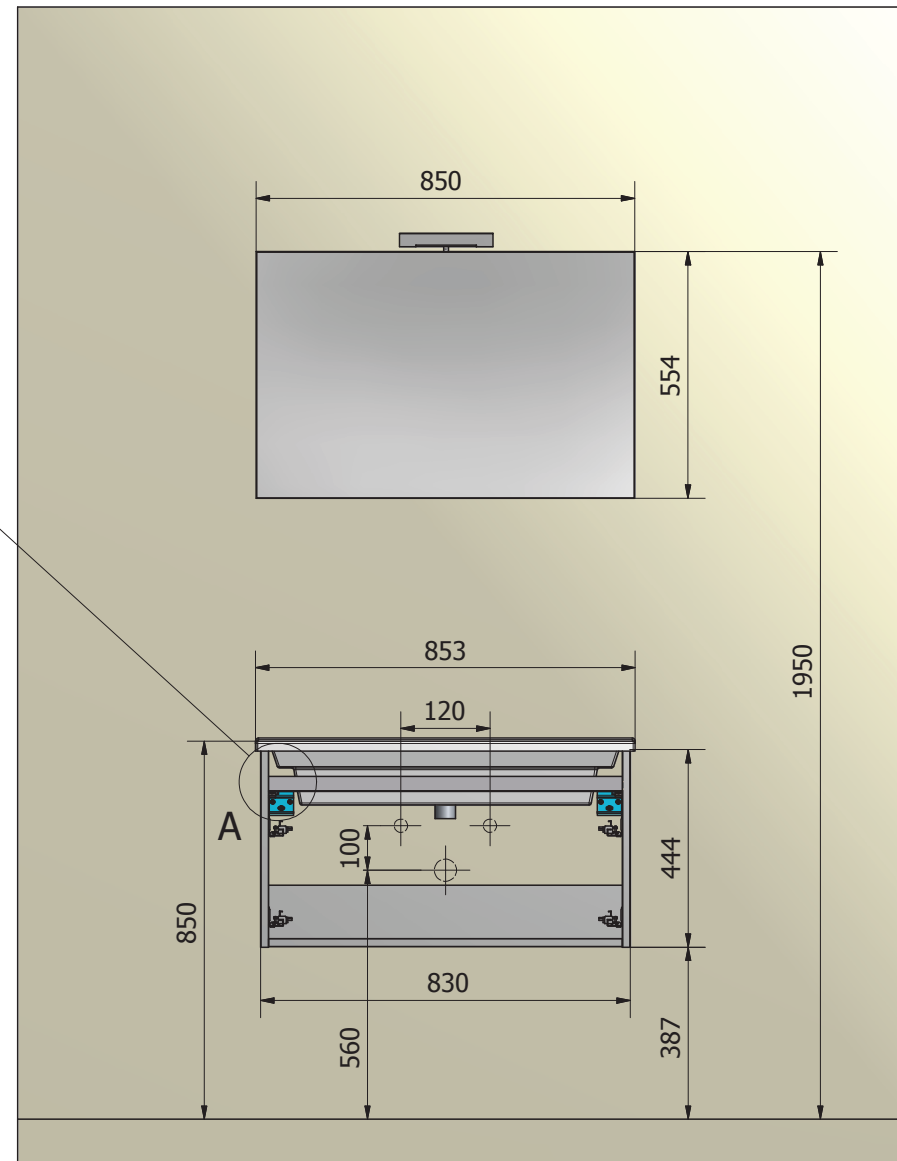

DETTAGLIO A

Crt.	Articolo	Descrizione	Peso	Qtà.
1	L818	BASE PORTALAVABO 2CASS. L.830 H.444 P.445	16,747 kg	1
2	A031	LAVABO CERAMICA BIANCA L.853 P.455 H.22	27,181 kg	1
3	S078	SPECCHIERA FILO LUCIDO L.900 H.720 CON FARETTO ALOGENO 230V/60W	2,422 kg	1