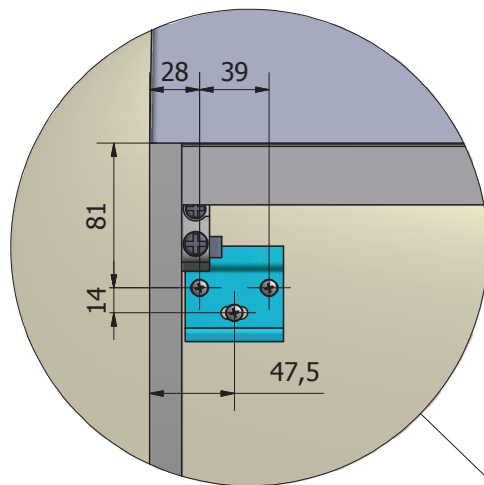

DETTAGLIO A

Crt.	Articolo	Descrizione	Peso	Qtà.
1	L931	Base PortLavabo con 2 Cassetti L.895 H.444 P.500	17,192 kg	1
2	S209	SPECCHIERA FILO LUCIDO L.900 H.720 CON LUCE NEON	2,778 kg	1
3	A139	LAVABO "NADJA" L. 900 P.500 H.100	10,675 kg	1