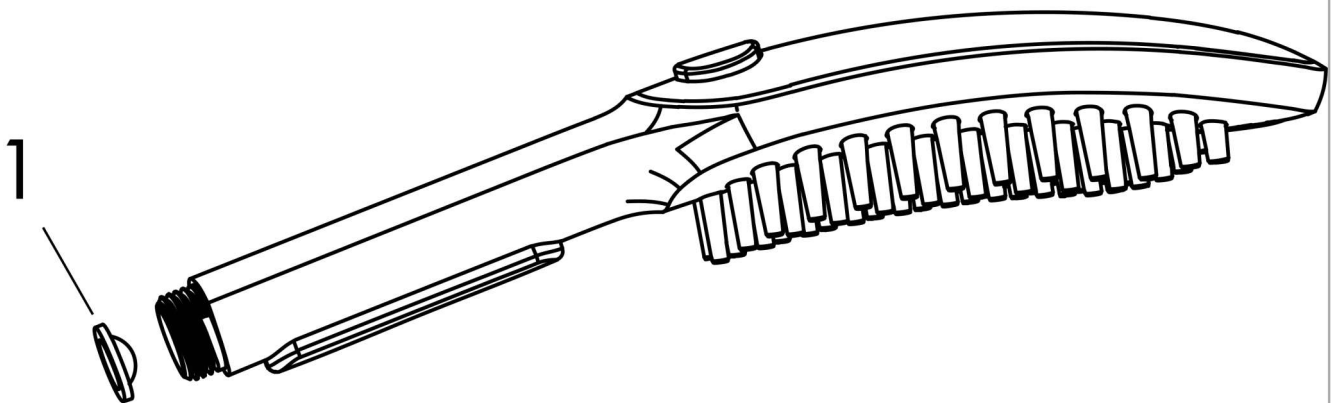

DogShower

Hundebrause 150 3jet Select

Oberflächen: **Mattschwarz** Artikelnummer: **26640670**

Beschreibung

Merkmale

- Brausekopfgröße: 150 x 63 mm
- Strahlart: Fellstrahl, Beinstrahl, Pfotenstrahl
- Strahlartenverstellung: komfortable Strahlartenumstellung durch Select-Taste
- maximale Durchflussmenge bei 3 bar: 7,6 l/min
- Unterster Funktionspunkt für die einwandfreie Funktion in l/min.: 5,7 l/min
- Betriebsdruck: min. 2 bar/max. 6 bar
- Mindestfließdruck: 1 bar
- extra lange, bürstenähnliche Düsen (1,5 cm) für eine gründliche Reinigung des Hundes mit Massageeffekt
- ergonomisches Design
- Water Boost: Wassermenge bei Bedarf gezielt erhöhen
- Anschlussgröße: DN15
- ausspülbare Siebdichtung

Technologie

Produktabbildung

Maßzeichnung

DogShower

Hundebrause 150 3jet Select

Oberflächen: **Mattschwarz** Artikelnummer: **26640670**

Durchflussdiagramm

Die Verbrauchswerte wurden praxisnah mit den dazugehörigen Armaturen (Thermostat/Mischer/Unterputzventil) gemessen.

DogShower
Hundebrause 150 3jet Select
 Oberflächen: **Mattschwarz** Artikelnummer: **26640670**

Explosionszeichnung

Baujahr: >04/20

DogShower
Hundebrause 150 3jet Select
 Oberflächen: **Mattschwarz** Artikelnummer: **26640670**