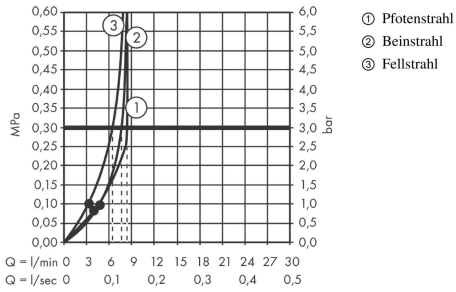

DogShower

Hundebrause 150 3jet Select

Oberflächen: **Mattschwarz** Artikelnummer: **26640670**

Beschreibung

Merkmale

- Brausekopfgröße: 150 x 63 mm
- Strahlart: Fellstrahl, Beinstrahl, Pfotenstrahl
- Strahlartenverstellung: komfortable Strahlartenumstellung durch Select-Taste
- maximale Durchflussmenge bei 3 bar: 7,6 l/min
- Unterster Funktionspunkt für die einwandfreie Funktion in l/min.: 5,7 l/min
- Betriebsdruck: min. 2 bar/max. 6 bar
- Mindestfließdruck: 1 bar
- extra lange, bürstenähnliche Düsen (1,5 cm) für eine gründliche Reinigung des Hundes mit Massageeffekt
- ergonomisches Design
- Water Boost: Wassermenge bei Bedarf gezielt erhöhen
- Anschlussgröße: DN15
- ausspülbare Siebdichtung

Technologie

Produktabbildung

Maßzeichnung

DogShower

Hundebrause 150 3jet Select

Oberflächen: **Mattschwarz** Artikelnummer: **26640670**

Durchflussdiagramm

Die Verbrauchswerte wurden praxisnah mit den dazugehörigen Armaturen (Thermostat/Mischer/Unterputzventil) gemessen.