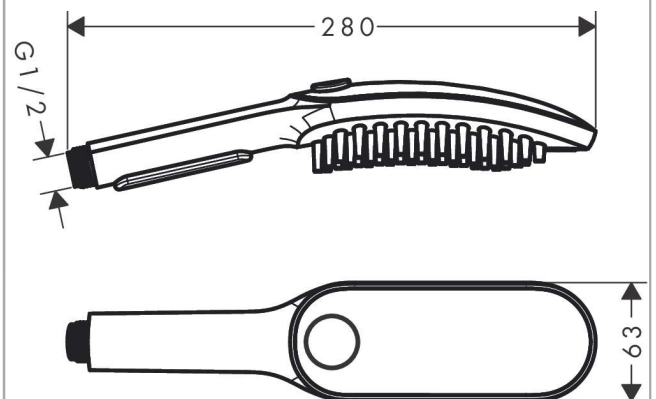

DogShower

Hundebrause 150 3jet Select

Oberflächen: **Mattschwarz** Artikelnummer: **26640670**

Beschreibung

Merkmale

- Brausekopfgröße: 150 x 63 mm
- Strahlart: Fellstrahl, Beinstrahl, Pfotenstrahl
- Strahlartenverstellung: komfortable Strahlartenumstellung durch Select-Taste
- maximale Durchflussmenge bei 3 bar: 7,6 l/min
- Unterster Funktionspunkt für die einwandfreie Funktion in l/min.: 5,7 l/min
- Betriebsdruck: min. 2 bar/max. 6 bar
- Mindestfließdruck: 1 bar
- extra lange, bürstenähnliche Düsen (1,5 cm) für eine gründliche Reinigung des Hundes mit Massageeffekt
- ergonomisches Design
- Water Boost: Wassermenge bei Bedarf gezielt erhöhen
- Anschlussgröße: DN15
- ausspülbare Siebdichtung

Technologie

Produktabbildung

Maßzeichnung

DogShower

Hundebrause 150 3jet Select

Oberflächen: **Mattschwarz** Artikelnummer: **26640670**

Durchflussdiagramm

Die Verbrauchswerte wurden praxisnah mit den dazugehörigen Armaturen (Thermostat/Mischer/Unterputzventil) gemessen.