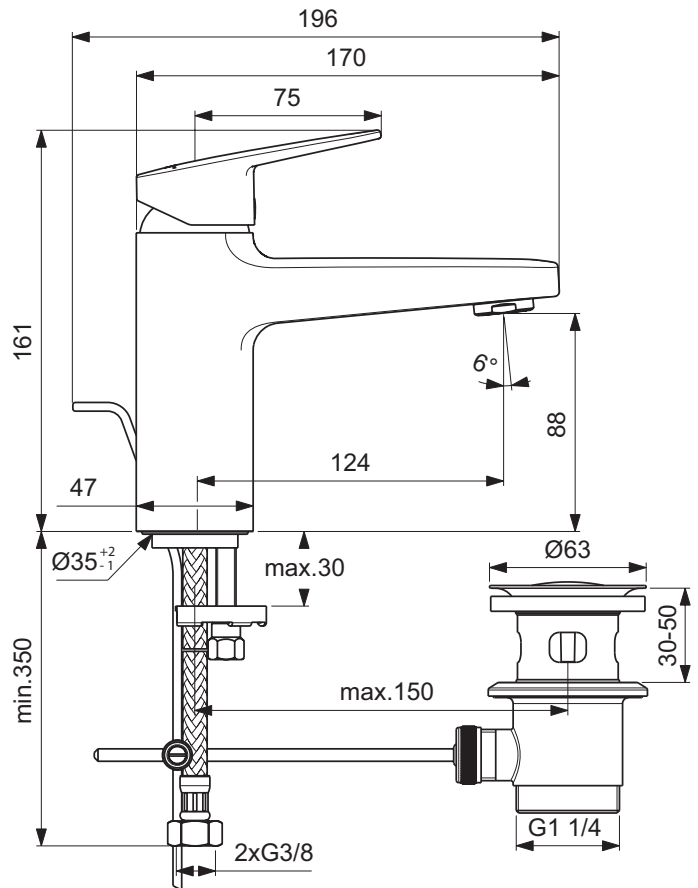

Ideal Standard

Ceraplan

Artikel-Nr.: BD227AA

Waschtischarmatur

Ceraplan Waschtischarmatur

Farbe: AA - Chrom

Technologie: Firmaflow

Eigenschaften: .I

.G

.L

Mehr Produktdetails:

Montage:	Standmontage
Funktionsweise:	Einhebel
Zulassungen:	DIN EN 817; DIN EN 200; DIN 4109 Gruppe 1
Betriebsdruck (bar):	3
Durchfluß (Liter):	5
Hahnlöcher:	1
Gewicht (kg):	1,71
Material:	Messing
Designer:	Palomba Serafini Associati
Höhe (mm):	161
Breite (mm):	47
Tiefe/Ausladung (mm):	196