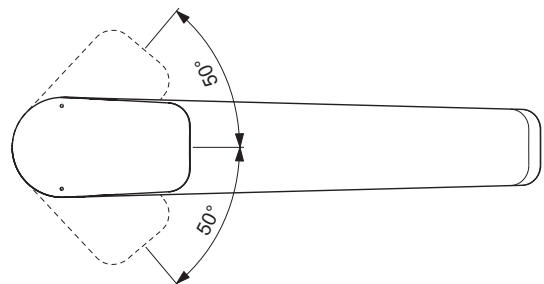

Ideal Standard

Ceraplan

Ideal Standard

Artikel-Nr.: **BD321AA**

Küchenarmatur

Ceraplan Küchenarmatur

Farbe: AA - Chrom

Technologie: Firmaflow

Eigenschaften: .E

.G

.T

Mehr Produktdetails:

Montage:	Standmontage
Funktionsweise:	Einhebel
Zulassungen:	DIN EN 817; DIN EN 200; DIN 4109 Gruppe 1
Betriebsdruck (bar):	3
Hahnlöcher:	1
Gewicht (kg):	2,04
Material:	Messing
Designer:	Palomba Serafini Associati
Höhe (mm):	168
Breite (mm):	50
Tiefe/Ausladung (mm):	264