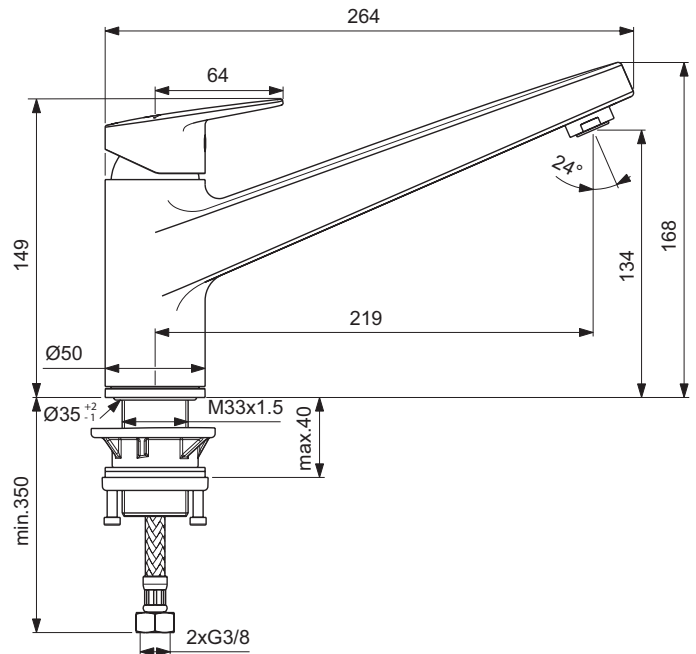

Ideal Standard

Ceraplan

Ideal Standard

Artikel-Nr.: **BD321AA**

Küchenarmatur

Ceraplan Küchenarmatur

Farbe: AA - Chrom

Technologie: Firmaflow

Eigenschaften: .E

.G

.T

Mehr Produktdetails:

Montage:	Standmontage
Funktionsweise:	Einhebel
Zulassungen:	DIN EN 817; DIN EN 200; DIN 4109 Gruppe 1
Betriebsdruck (bar):	3
Hahnlöcher:	1
Gewicht (kg):	2,04
Material:	Messing
Designer:	Palomba Serafini Associati
Höhe (mm):	168
Breite (mm):	50
Tiefe/Ausladung (mm):	264