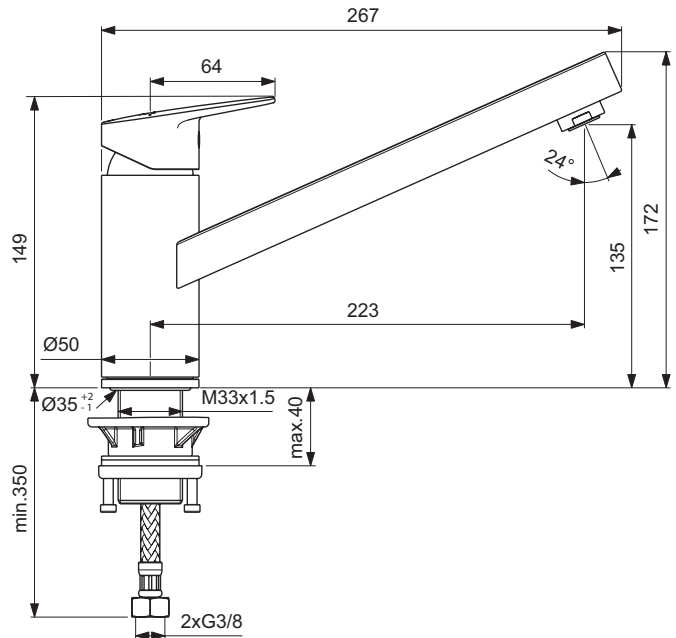

Ideal Standard

Ceraplan

Artikel-Nr.: **BD310AA**

### Mehr Produktdetails:

Montage:	Standmontage
Funktionsweise:	Einhebel
Zulassungen:	DIN EN 817; DIN EN 200; DIN 4109 Gruppe 1
Betriebsdruck (bar):	3
Hahnlöcher:	1
Gewicht (kg):	1,41
Material:	Messing
Designer:	Palomba Serafini Associati
Höhe (mm):	172
Breite (mm):	50
Tiefe/Ausladung (mm):	267