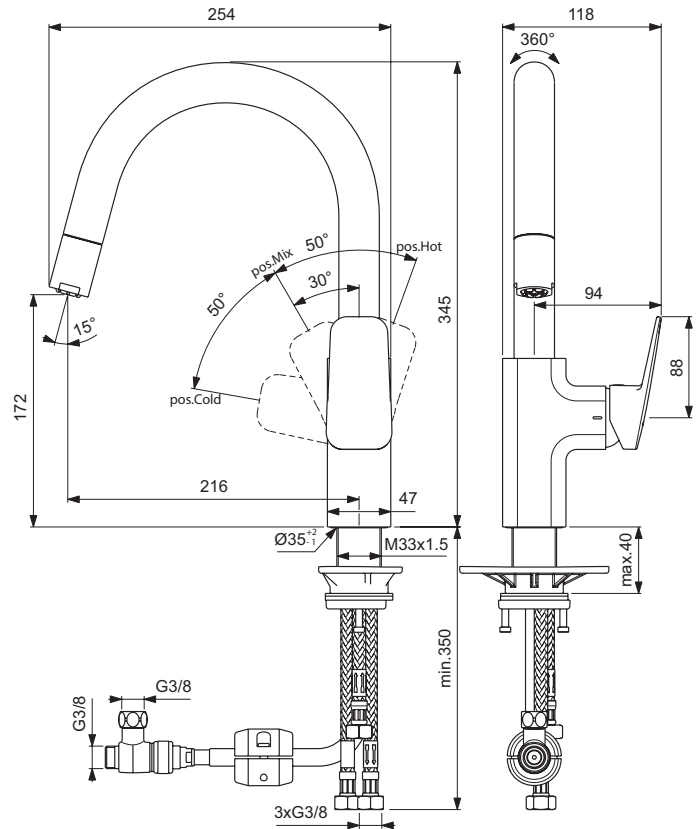

Ideal Standard

Ceraplan

Ideal Standard

Artikel-Nr.: **BD337AA**

Küchenarmatur Niederdruck

Ceraplan Küchenarmatur Niederdruck hoher Auslauf

Farbe: AA - Chrom

Technologie: Firmaflow

Eigenschaften: .G

.O
.T
.Q
.S
.U

Mehr Produktdetails:

Montage:	Standmontage
Funktionsweise:	Einhebel
Zulassungen:	DIN EN 817; DIN EN 200; DIN 4109 Gruppe 1
Betriebsdruck (bar):	3
Hahnlöcher:	1
Gewicht (kg):	3,86
Material:	Messing
Designer:	Palomba Serafini Associati
Höhe (mm):	345
Breite (mm):	118
Tiefe/Ausladung (mm):	254