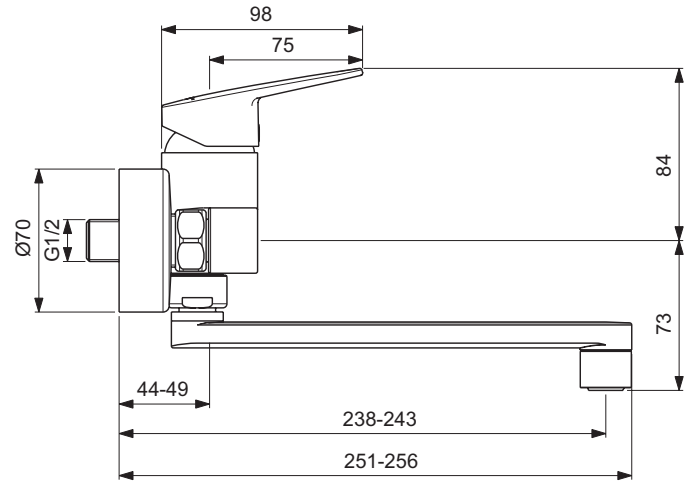

Ideal Standard

Ceraplan

Ideal Standard

Artikel-Nr.: BD340AA

### Mehr Produktdetails:

Montage:	Wand, Aufputz
Funktionsweise:	Einhebel
Zulassungen:	DIN EN 817; DIN EN 200; DIN 4109 Gruppe 1
Betriebsdruck (bar):	3
Gewicht (kg):	1,76
Material:	Messing
Designer:	Palomba Serafini Associati
Höhe (mm):	157
Breite (mm):	220
Tiefe/Ausladung (mm):	251