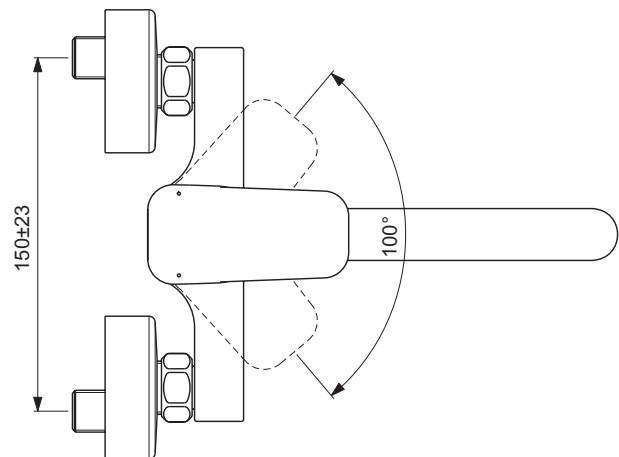

### Mehr Produktdetails:

Montage:	Wand, Aufputz
Funktionsweise:	Einhebel
Zulassungen:	DIN EN 817; DIN EN 200; DIN 4109 Gruppe 1
Betriebsdruck (bar):	3
Gewicht (kg):	1,76
Material:	Messing
Designer:	Palomba Serafini Associati
Höhe (mm):	157
Breite (mm):	220
Tiefe/Ausladung (mm):	251