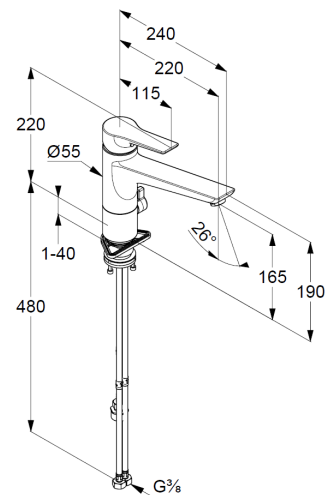

Technische Daten

KLUDI MIX
Spültisch-Multi-Armatur

Artikel- Nr.:
329060575

Oberfläche:
05 chrome

Artikeltext
Hersteller KLUDI GmbH & Co. KG
Typ: KLUDI MIX
Spültisch-Multi-Armatur
Artikel- Nr.: 329060575

Spültisch-Multi-Armatur
ein Anschluss für Wasch-/Spülmaschine
Standmontage
Einlochmontage
geschlossener Hebel, Metall
Strahlregler M24
Keramik-Kartusche mit Heißwasserbegrenzung
Durchflussmenge bei 3 bar= 12 l/ min.
schwenkbarer Auslauf (360°)
flexible Druckschläuche G 3/8 DVGW zugelassen
Schaftbefestigung

Produktabbildung

Maßzeichnung

Durchflussdiagramm