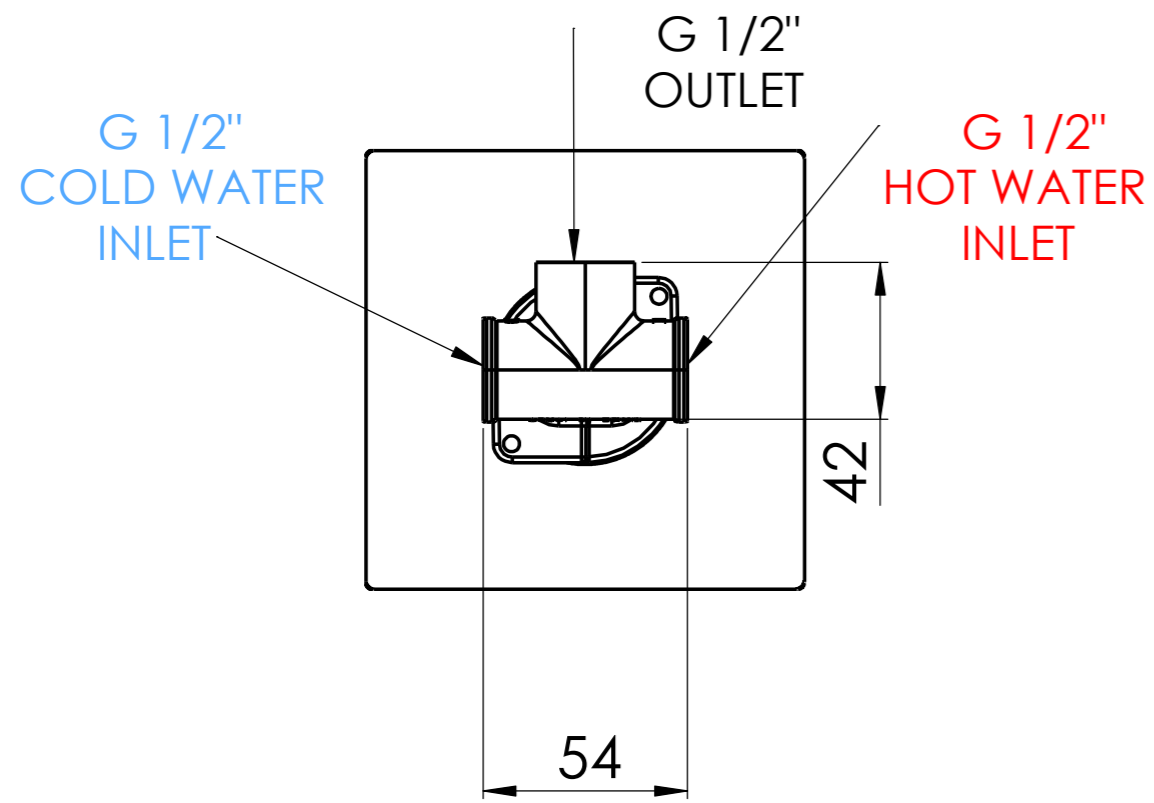

Num. articolo	cod. REMER	cod. DANIEL
1	R9BC	CR3602GH
2	R52	A825
3	NGH	NGHT
4	CAW10	CAW10
5	S30RO	CROX602ROCR
6	OR4087353	OR4087353
7	MASK3	SK630C
8	TAMASQ	23630BOCR

Cod. **93 727 18** Apice  
A

Cod. : 93 727 18