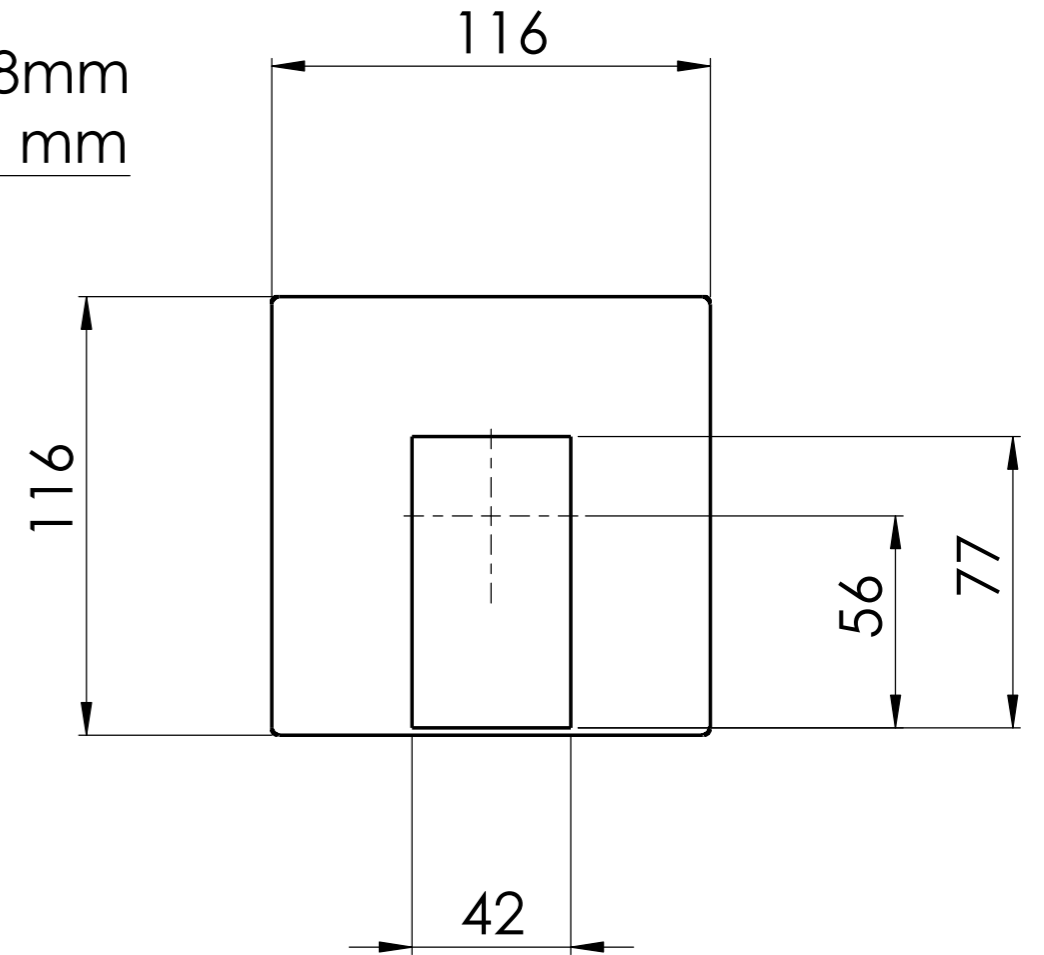

Num. articolo	cod. REMER	cod. DANIEL
1	R9BC	CR3602GH
2	R52	A825
3	NGH	NGHT
4	CAW10	CAW10
5	S30RO	CROX602ROCR
6	OR4087353	OR4087353
7	MASK3	SK630C
8	TAMASQ	23630BOCR

Cod. **93 727 18** Apice  
A

Cod. : 93 727 18