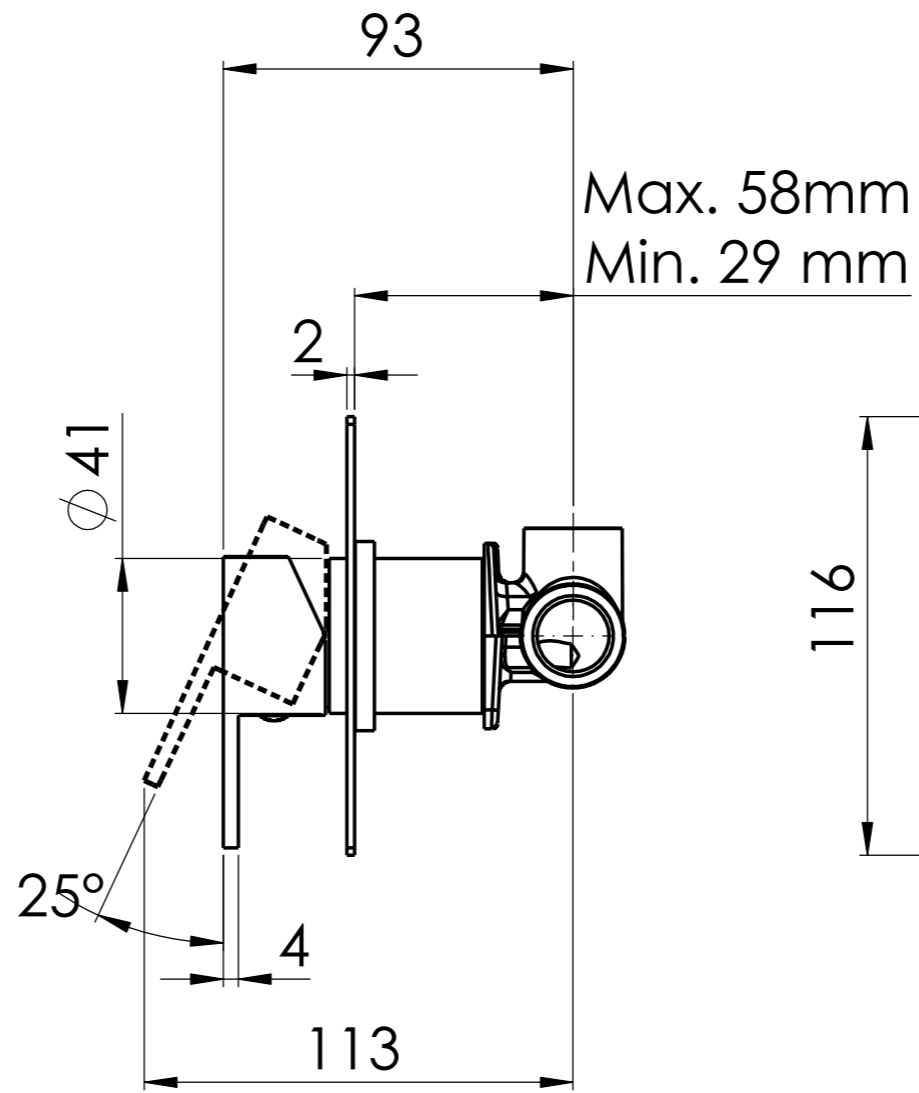

Num. articolo	cod. REMER	cod. DANIEL
1	R9BC	CR3602GH
2	R52	A825
3	NGH	NGHT
4	CAW10	CAW10
5	S30RO	CROX602ROCR
6	OR4087353	OR4087353
7	MASK3	SK630C
8	TAMASQ	23630BOCR

Cod. **93 727 18** Apice  
A

Cod. : 93 727 18