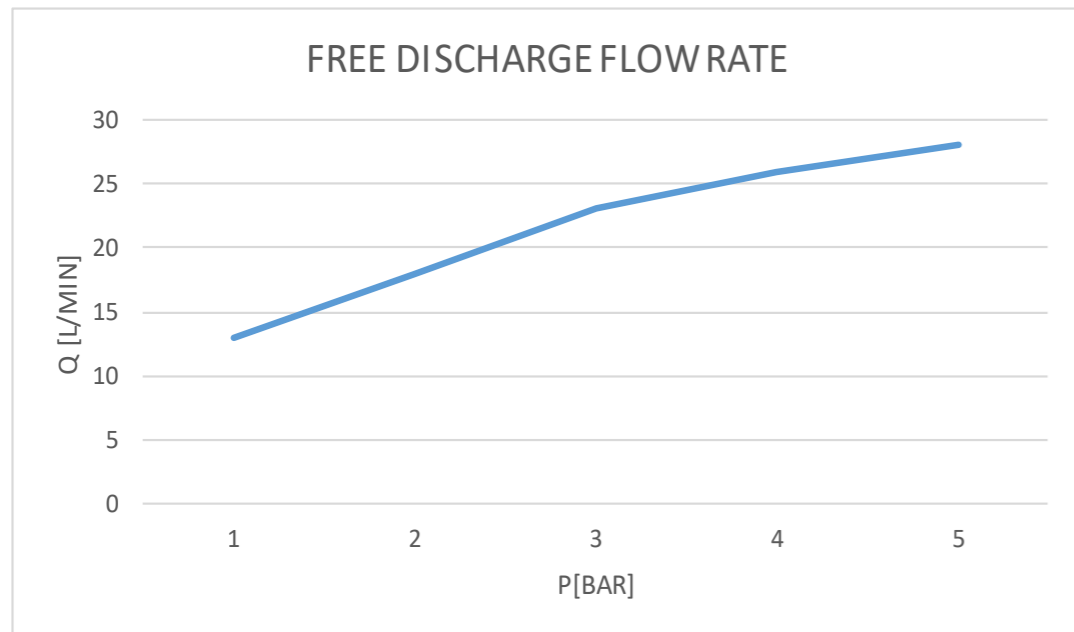

Num. articolo	cod. REMER	cod. DANIEL
1	R9BC	CR3602GH
2	R52	A825
3	NGH	NGHT
4	CAW10	CAW10
5	S30RO	CROX602ROCR
6	OR4087353	OR4087353
7	MASK3	SK630C
8	TAMASQ	23630BOCR

Cod. **93 727 18** Apice  
A

Cod. : 93 727 18