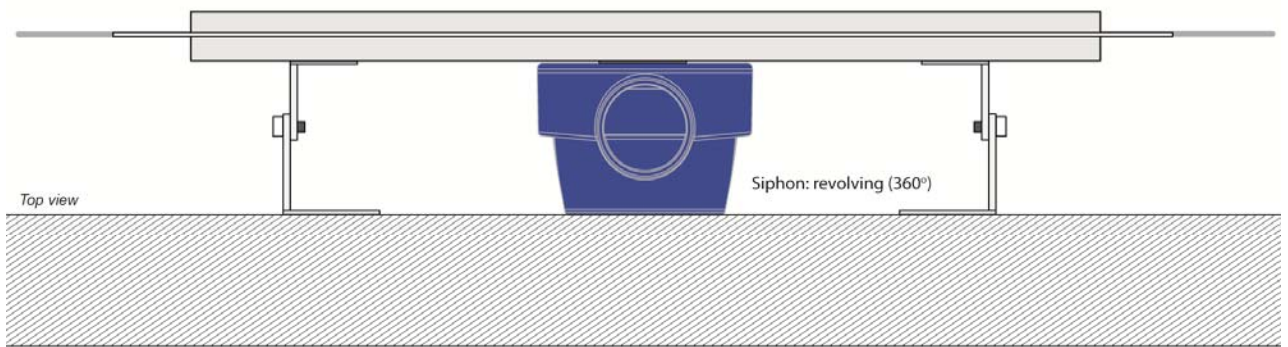

EVENES Shower Drain Drain dimensions