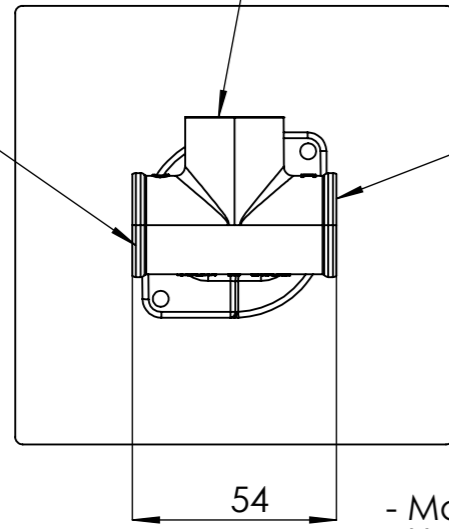

G 1/2"
Uscita acqua
Outlet water

G 1/2"
Acqua fredda
Cold water

G 1/2"
Acqua calda
Hot water

Maniglia apertura/chiusura acqua
Handle opening/closing water

- Maniglia regolazione temperatura
- Handle for temperature adjustment

Max. 53,5
Min. 23,5

FREE DISCHARGE FLOW RATE

Data: 08/03/2021

Cod. : 9390478

Apice
A

Num. articolo	cod. REMER	cod. DANIEL
1	T30BC	T30BC
2	E50C	A815TH
3	GHNT	GHNT
4	QT30PIA	QT30PIA
5	N92ROAN	N92ROAN
6	OR4735178	OR4735178
7	MAQT	MAQT
8	OR3459262	OR3459262
9	MAQTR	MAQTR
10	GR56PC	GR56PC
11	QT36PU	QT36PU
12	GR314	GR314
13	H32MOMA	H32MOMA
14	TAMASQ	23630BOCR
15	GR54	GR5X4
16	SPI34100	SPI34100