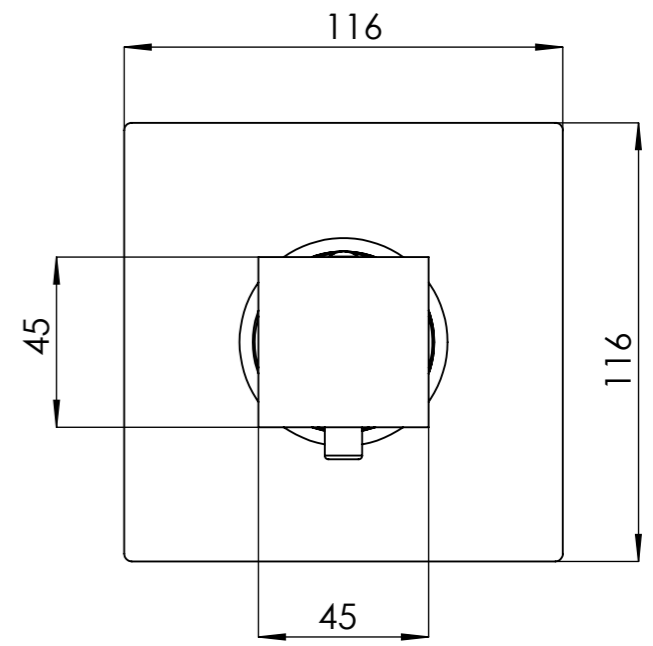

G 1/2"
Uscita acqua
Outlet water

G 1/2"
Acqua fredda
Cold water

G 1/2"
Acqua calda
Hot water

Maniglia apertura/chiusura acqua
Handle opening/closing water

- Maniglia regolazione temperatura
- Handle for temperature adjustment

Max. 53,5
Min. 23,5

FREE DISCHARGE FLOW RATE

Data: 08/03/2021

Cod. : 9390478

Apice
A

Num. articolo	cod. REMER	cod. DANIEL
1	T30BC	T30BC
2	E50C	A815TH
3	GHNT	GHNT
4	QT30PIA	QT30PIA
5	N92ROAN	N92ROAN
6	OR4735178	OR4735178
7	MAQT	MAQT
8	OR3459262	OR3459262
9	MAQTR	MAQTR
10	GR56PC	GR56PC
11	QT36PU	QT36PU
12	GR314	GR314
13	H32MOMA	H32MOMA
14	TAMASQ	23630BOCR
15	GR54	GR5X4
16	SPI34100	SPI34100