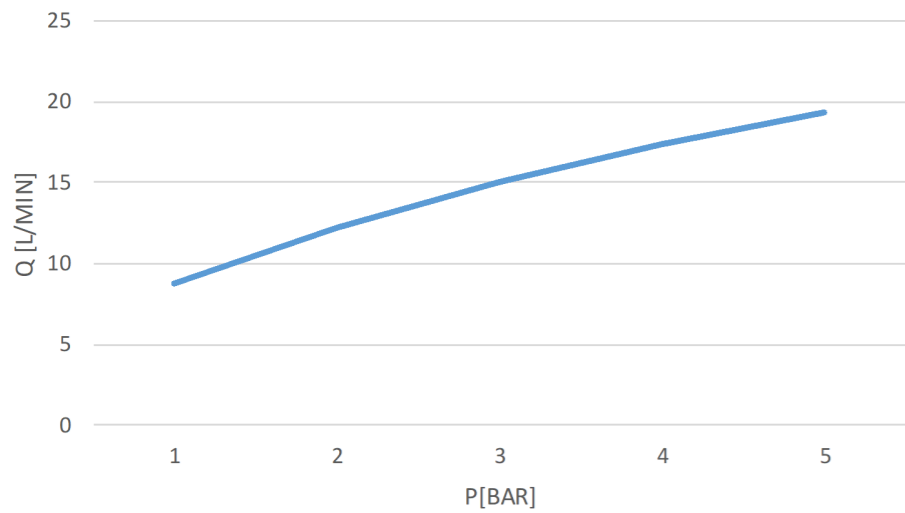

G 1/2"
Uscita acqua
Outlet water

G 1/2"
Acqua fredda
Cold water

G 1/2"
Acqua calda
Hot water

Maniglia apertura/chiusura acqua
Handle opening/closing water

- Maniglia regolazione temperatura
- Handle for temperature adjustment

Max. 53,5
Min. 23,5

FREE DISCHARGE FLOW RATE

Data: 08/03/2021

Cod. : 9390478

Apice
A

Num. articolo	cod. REMER	cod. DANIEL
1	T30BC	T30BC
2	E50C	A815TH
3	GHNT	GHNT
4	QT30PIA	QT30PIA
5	N92ROAN	N92ROAN
6	OR4735178	OR4735178
7	MAQT	MAQT
8	OR3459262	OR3459262
9	MAQTR	MAQTR
10	GR56PC	GR56PC
11	QT36PU	QT36PU
12	GR314	GR314
13	H32MOMA	H32MOMA
14	TAMASQ	23630BOCR
15	GR54	GR5X4
16	SPI34100	SPI34100