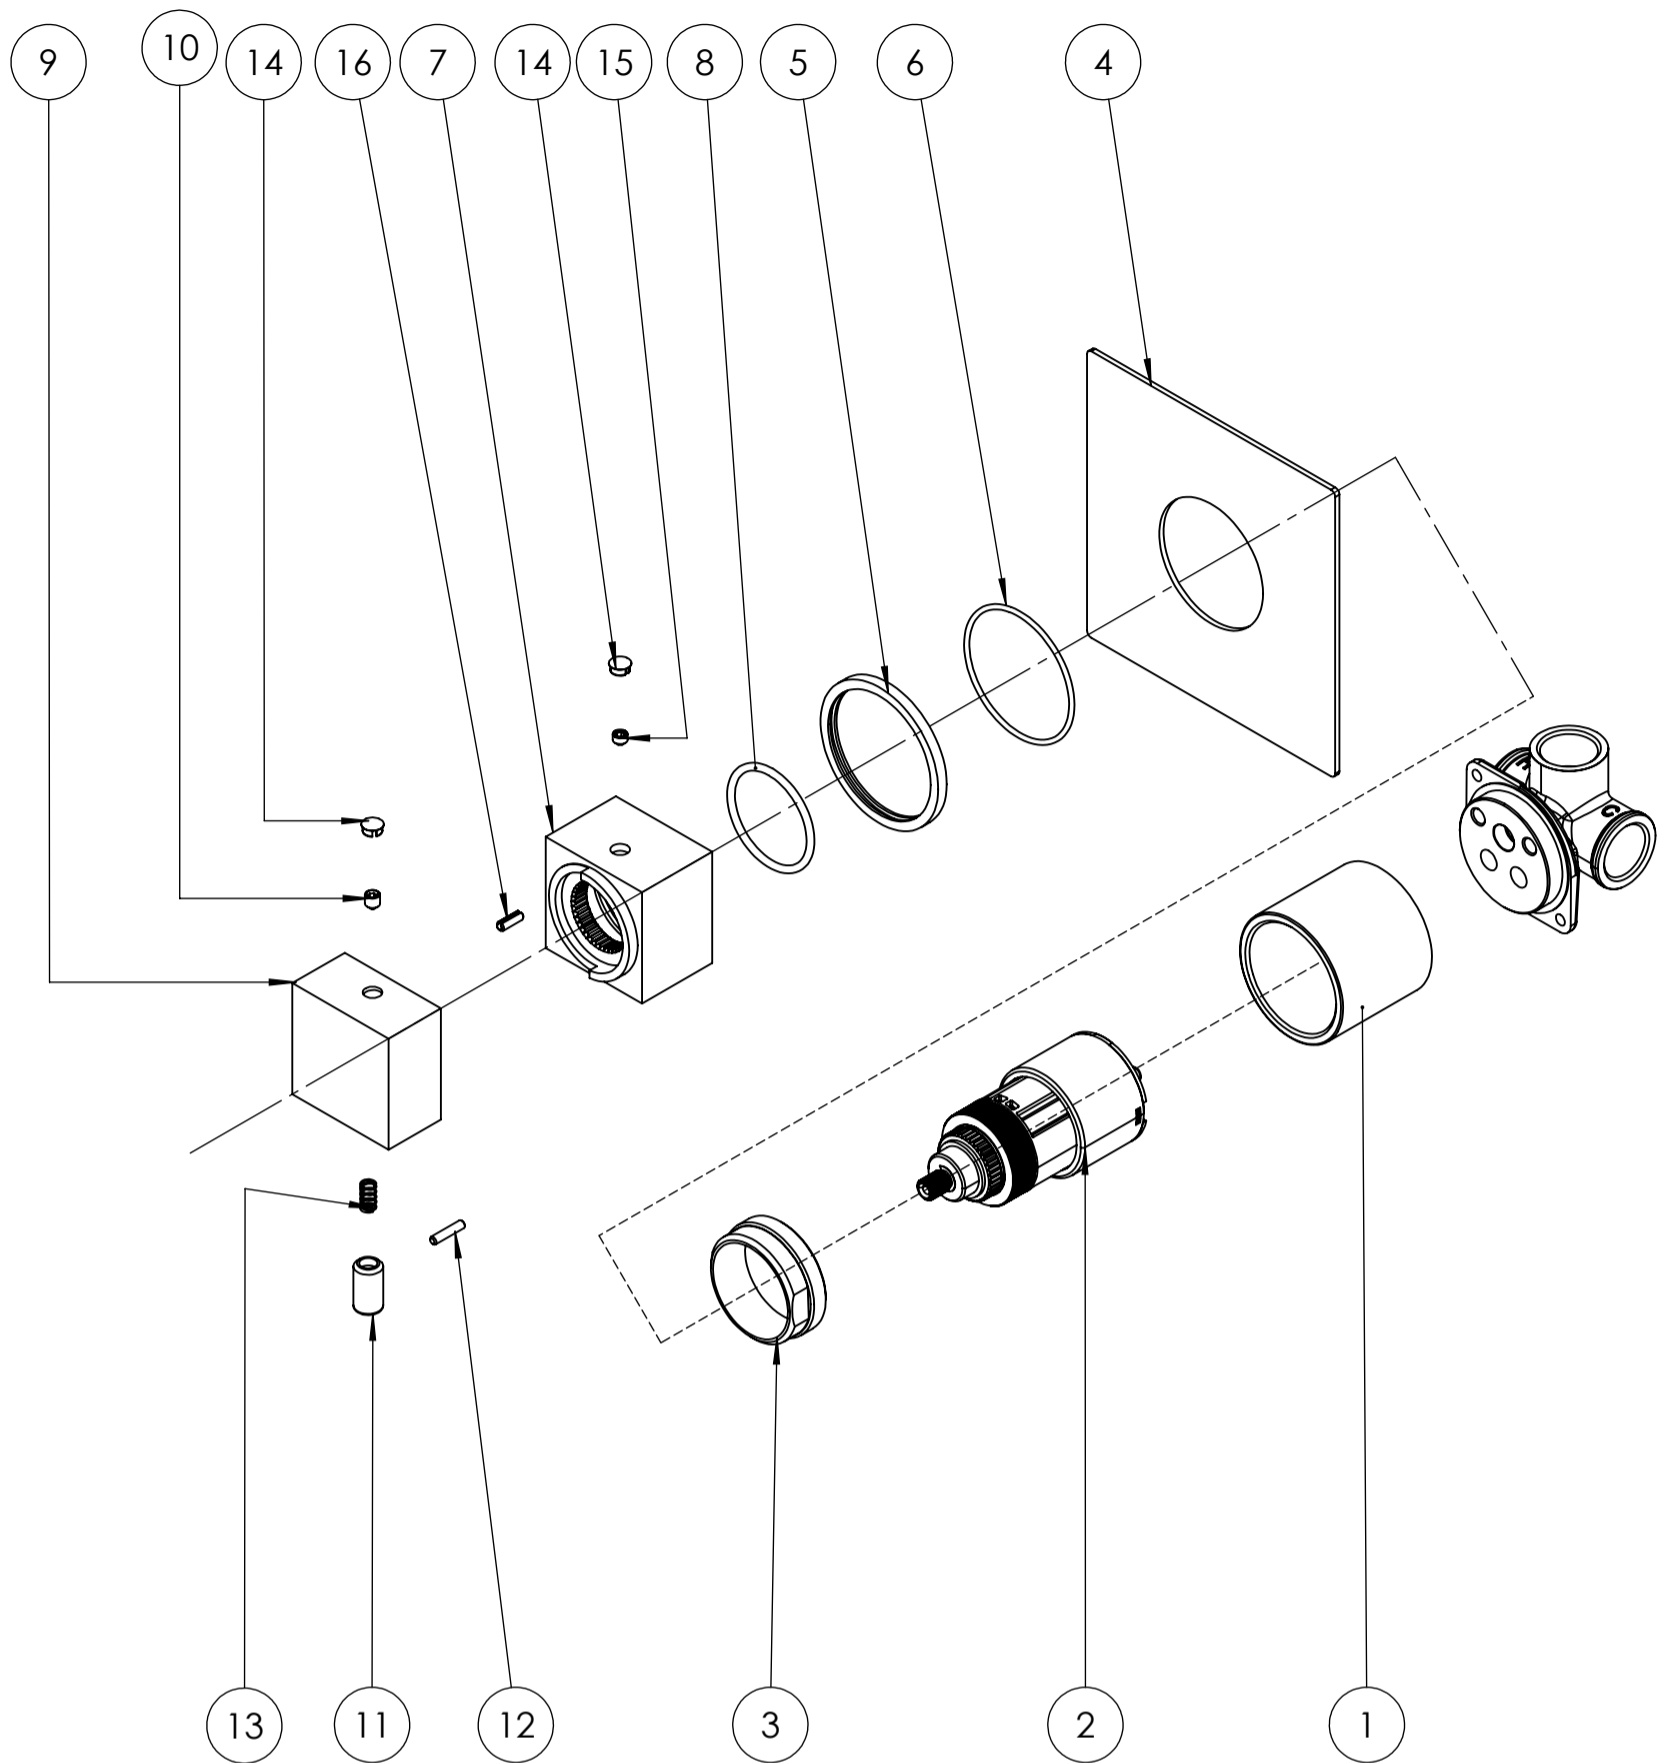

G 1/2"
Uscita acqua
Outlet water

G 1/2"
Acqua fredda
Cold water

G 1/2"
Acqua calda
Hot water

Maniglia apertura/chiusura acqua
Handle opening/closing water

- Maniglia regolazione temperatura
- Handle for temperature adjustment

Max. 53,5
Min. 23,5

FREE DISCHARGE FLOW RATE

Data: 08/03/2021

Cod. : 9390478

Apice
A

Num. articolo	cod. REMER	cod. DANIEL
1	T30BC	T30BC
2	E50C	A815TH
3	GHNT	GHNT
4	QT30PIA	QT30PIA
5	N92ROAN	N92ROAN
6	OR4735178	OR4735178
7	MAQT	MAQT
8	OR3459262	OR3459262
9	MAQTR	MAQTR
10	GR56PC	GR56PC
11	QT36PU	QT36PU
12	GR314	GR314
13	H32MOMA	H32MOMA
14	TAMASQ	23630BOCR
15	GR54	GR5X4
16	SPI34100	SPI34100