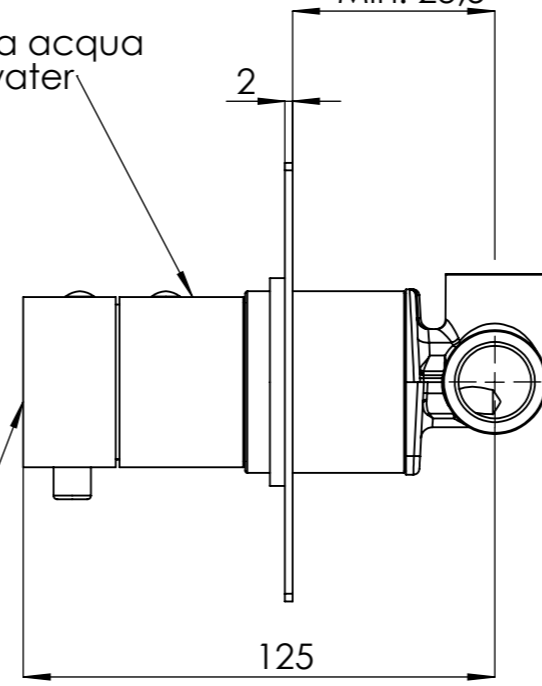

G 1/2"
Uscita acqua
Outlet water

G 1/2"
Acqua fredda
Cold water

G 1/2"
Acqua calda
Hot water

Maniglia apertura/chiusura acqua
Handle opening/closing water

- Maniglia regolazione temperatura
- Handle for temperature adjustment

Max. 53,5
Min. 23,5

FREE DISCHARGE FLOW RATE

Data: 08/03/2021

Cod. : 9390478

Apice
A

Num. articolo	cod. REMER	cod. DANIEL
1	T30BC	T30BC
2	E50C	A815TH
3	GHNT	GHNT
4	QT30PIA	QT30PIA
5	N92ROAN	N92ROAN
6	OR4735178	OR4735178
7	MAQT	MAQT
8	OR3459262	OR3459262
9	MAQTR	MAQTR
10	GR56PC	GR56PC
11	QT36PU	QT36PU
12	GR314	GR314
13	H32MOMA	H32MOMA
14	TAMASQ	23630BOCR
15	GR54	GR5X4
16	SPI34100	SPI34100