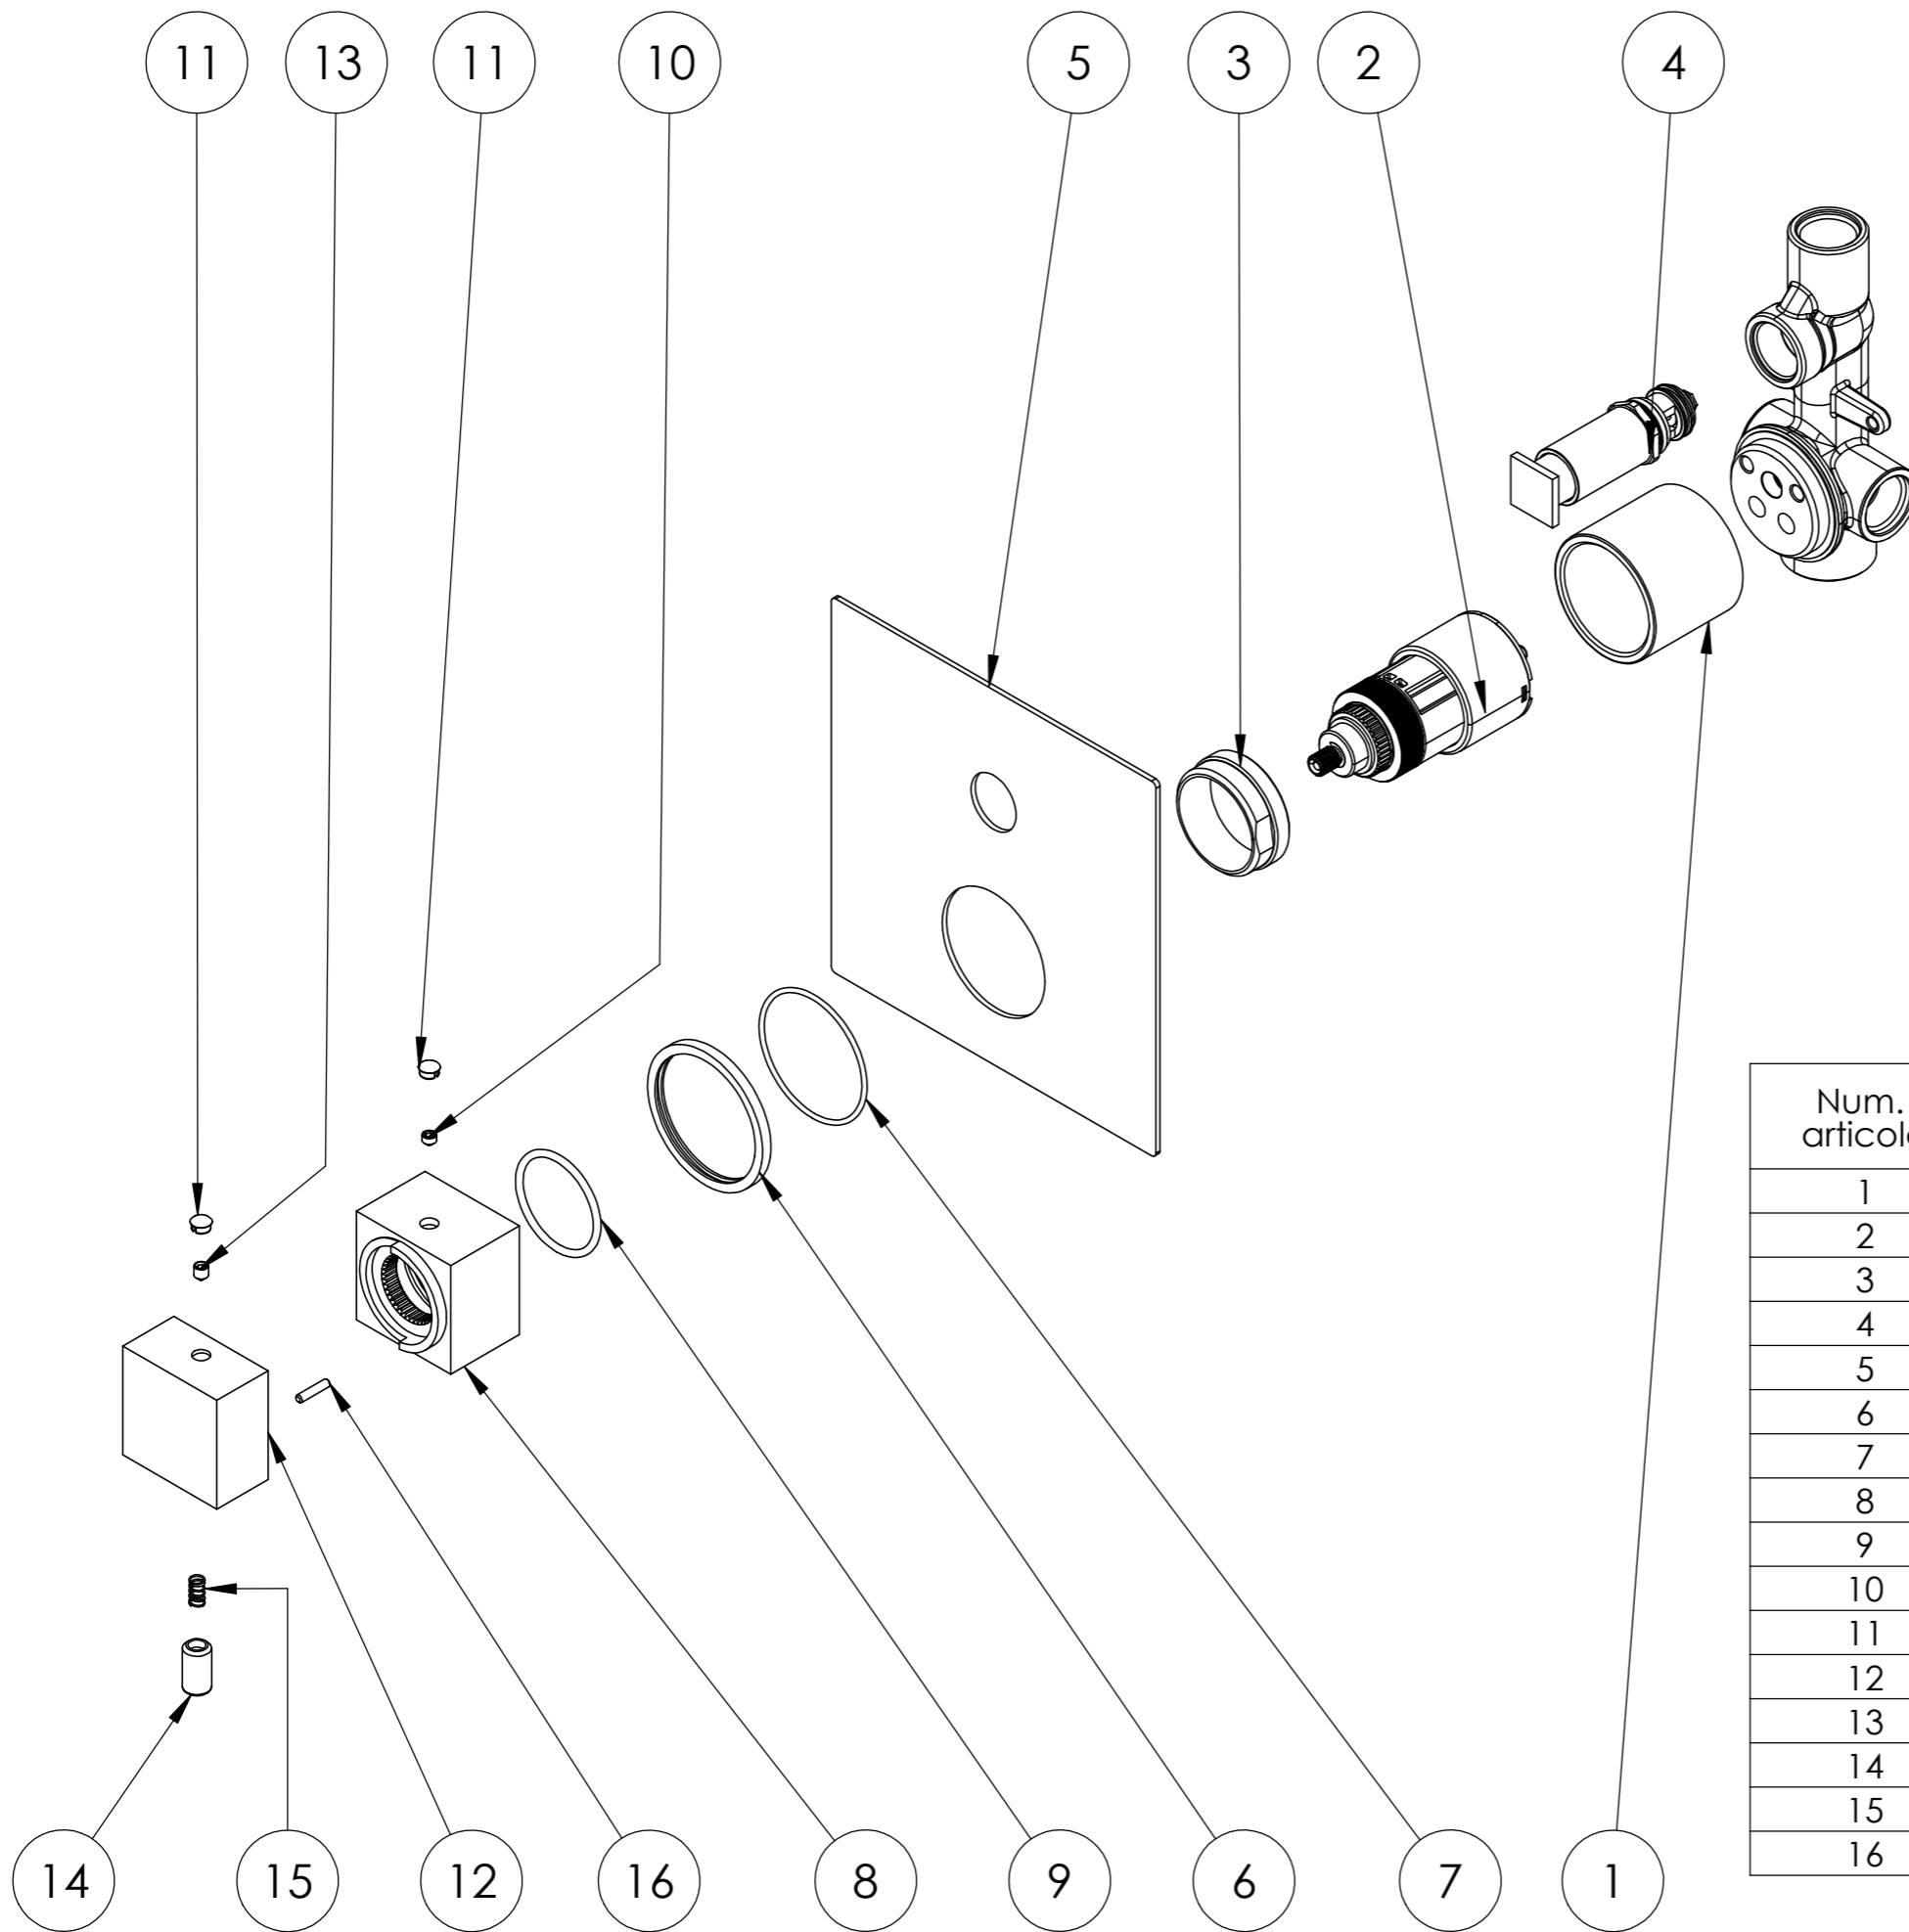

Data: 17/03/2021
 Cod. : 93 904 79
 Apice
 A

Num. articolo	cod. REMER	cod. DANIEL	Q.tà
1	T30BC	T30BC	1
2	E50C	A815TH	1
3	GHNT	GHNT	1
4	DEVZ9AA	DEV612QGW	1
5	QT09PIA	SKT612PIA	1
6	N92ROAN	N92ROAN	1
7	OR4735178	OR4735178	1
8	MAQT	MAQT	1
9	OR3459262	OR3459262	1
10	GR54	GR5X4	1
11	TAMASQ	23630BOCR	2
12	MAQTR	MAQTR	1
13	GR56PC	GR56PC	1
14	QT36PU	QT36PU	1
15	H32MOMA	H32MOMA	1
16	GR314	GR314	1