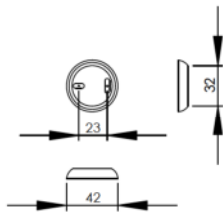

Wandbefestigung

BENENNUNG:
Badetuchhalter Messing verchromt
, Länge 800 mm

MATERIAL:

ZEICHNUNGS-NR.

A4

GEWICH:

Maßstab: 1:4

BLATT 1 von 1