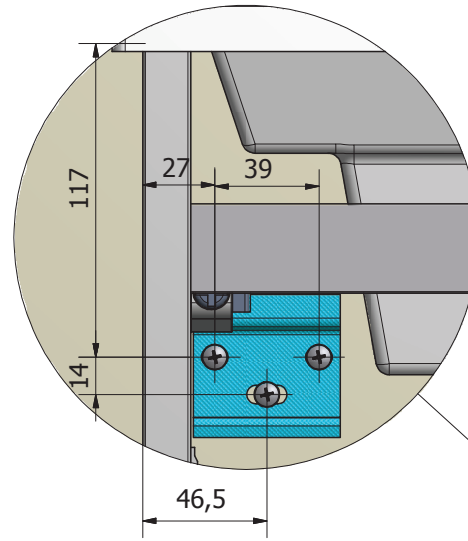

DETTAGLIO A

Crt.	Articolo	Descrizione	Peso	Qtà.
1	L818	BASE PORTALAVABO 2CASS. L.830 H.444 P.445	16,747 kg	1
2	A031	LAVABO CERAMICA BIANCA L.853 P.455 H.22	27,181 kg	1
3	S078	SPECCHIERA FILO LUCIDO L.900 H.720 CON FARETTO ALOGENO 230V/60W	2,422 kg	1