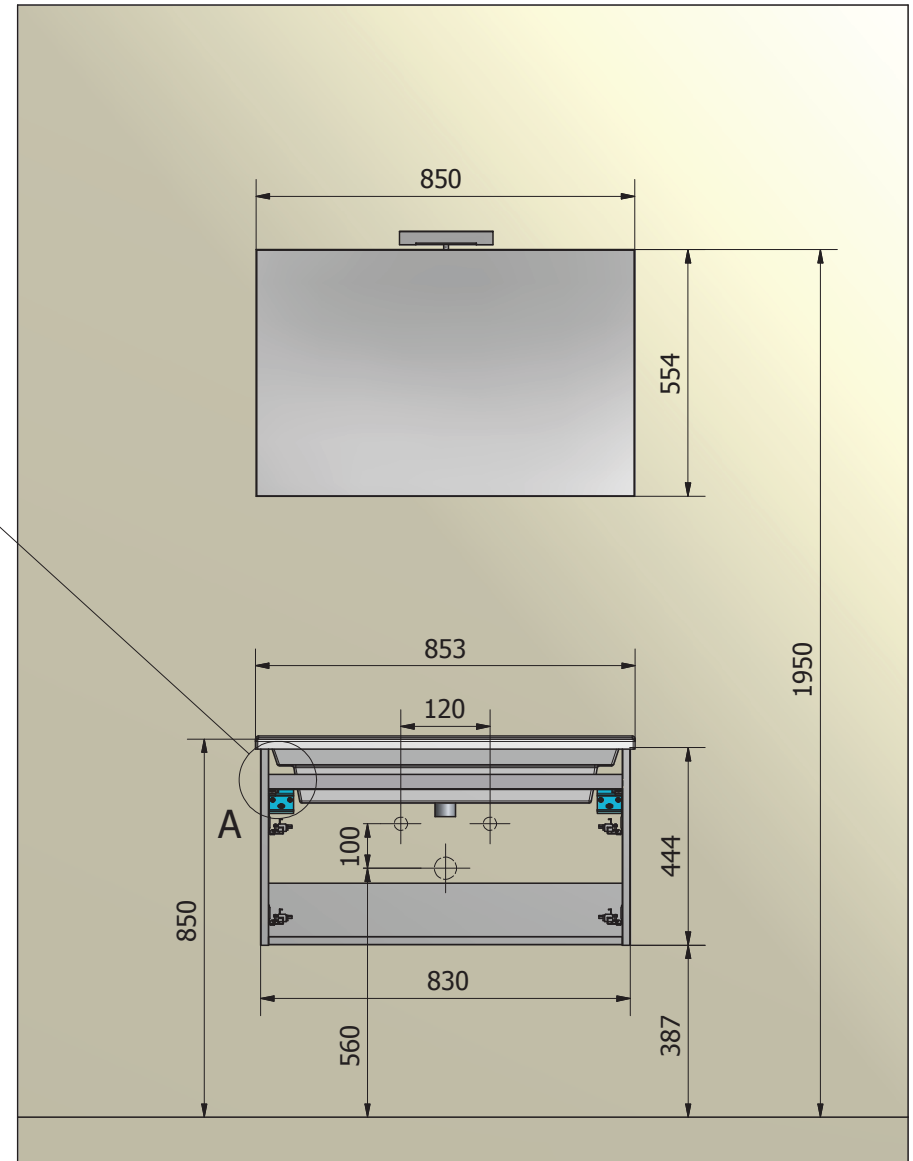

DETTAGLIO A

Crt.	Articolo	Descrizione	Peso	Qtà.
1	L818	BASE PORTALAVABO 2CASS. L.830 H.444 P.445	16,747 kg	1
2	A031	LAVABO CERAMICA BIANCA L.853 P.455 H.22	27,181 kg	1
3	S078	SPECCHIERA FILO LUCIDO L.900 H.720 CON FARETTO ALOGENO 230V/60W	2,422 kg	1