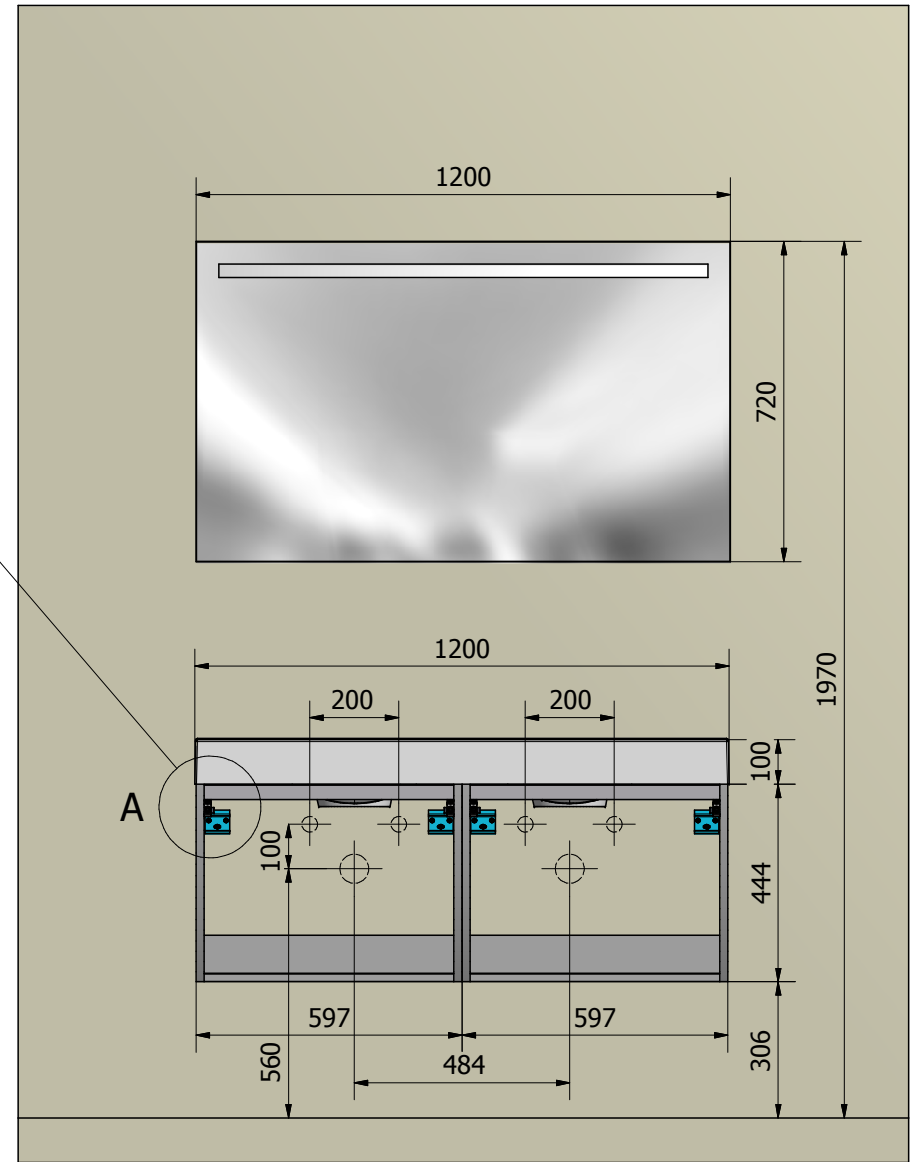

DETTAGLIO A

Crt.	Articolo	Descrizione	Peso	Qtà.
1	L930	Base Portalavabo con 2 Cassetti L.597 H.444 P.500	13,309 kg	2
2	S212	SPECCHIERA FILO LUCIDO L.600 H.554 CON FARETTO ALOGENO 230V/60W	3,491 kg	1
3	A142	LAVABO NADJA L.120D P.50 H10 MINERALGUSS BIANCO	10,104 kg	1

Descrizione: **COMP.BAGNO CURVO L.120 4 CASS. SPECCHIERA FILO LUCIDO**

Data		Descrizione modifica		Firma	Data creazione: <b>27/03/2012</b>		cod.prog.C.A.M.:
Formato: <b>A4</b>	Vers. Dis:	Disegnato da: <b>C.Alex</b>			Macchina CNC :		
Tolleranza generale: mm +0.2 -0.2		Peso Kg: <b>40,21 kg</b>			Scala: 1:10		Pag.: 1 / 1
Cod.Articolo:		<b>CURVO120</b>		Disegno:		<b>CURVO120.idw</b>	