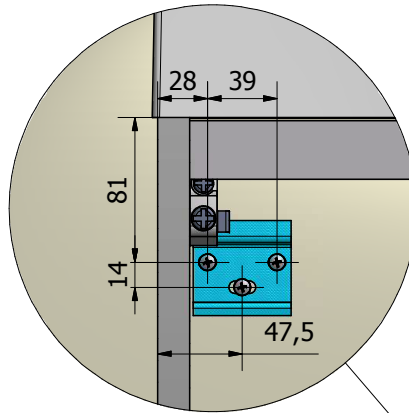

DETTAGLIO A

Crt.	Articolo	Descrizione	Peso	Qtà.
1	L930	Base Portalavabo con 2 Cassetti L.597 H.444 P.500	13,309 kg	2
2	S212	SPECCHIERA FILO LUCIDO L.600 H.554 CON FARETTO ALOGENO 230V/60W	3,491 kg	1
3	A142	LAVABO NADJA L.120D P.50 H10 MINERALGUSS BIANCO	10,104 kg	1

Descrizione: **COMP.BAGNO CURVO L.120 4 CASS. SPECCHIERA FILO LUCIDO**

Data		Descrizione modifica		Firma	Data creazione: <b>27/03/2012</b>		cod.prog.C.A.M.:
Formato: <b>A4</b>	Vers. Dis:	Disegnato da: <b>C.Alex</b>			Macchina CNC :		
Tolleranza generale: mm +0.2 -0.2		Peso Kg: <b>40,21 kg</b>			Scala: 1:10		Pag.: 1 / 1
Cod.Articolo:		<b>CURVO120</b>		Disegno:		<b>CURVO120.idw</b>	