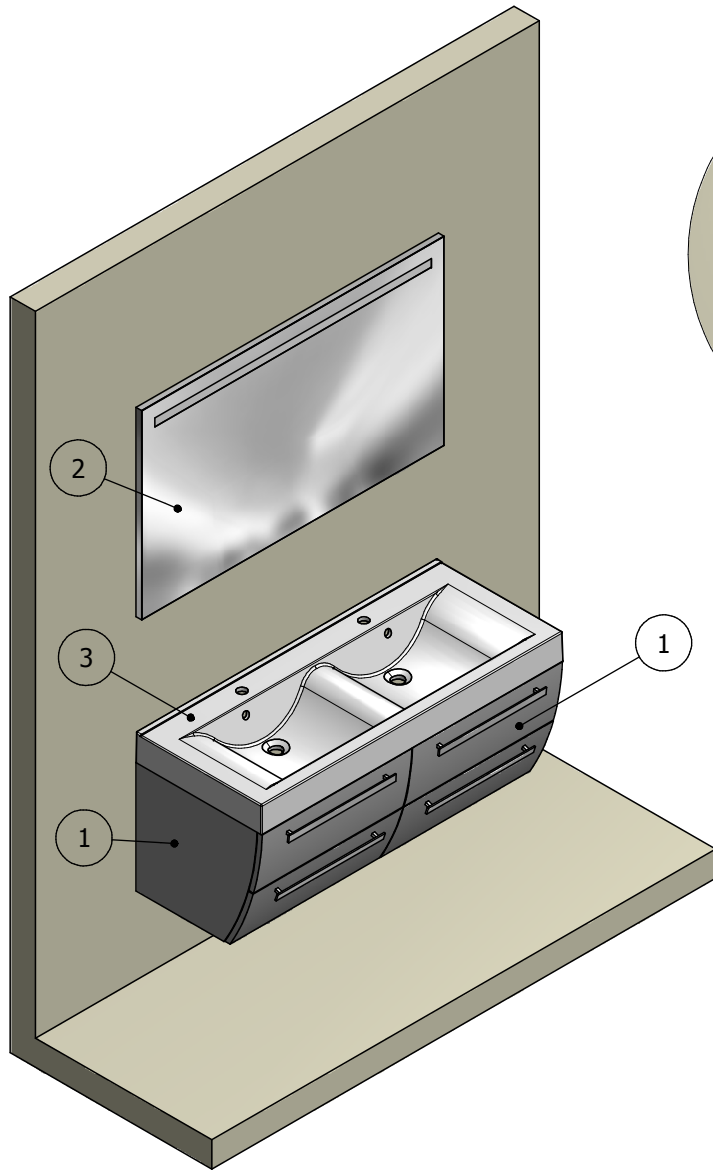

DETTAGLIO A

Crt.	Articolo	Descrizione	Peso	Qtà.
1	L930	Base Portalavabo con 2 Cassetti L.597 H.444 P.500	13,309 kg	2
2	S212	SPECCHIERA FILO LUCIDO L.600 H.554 CON FARETTO ALOGENO 230V/60W	3,491 kg	1
3	A142	LAVABO NADJA L.120D P.50 H10 MINERALGUSS BIANCO	10,104 kg	1

Descrizione: **COMP.BAGNO CURVO L.120 4 CASS. SPECCHIERA FILO LUCIDO**

Data		Descrizione modifica		Firma	Data creazione: <b>27/03/2012</b>		cod.prog.C.A.M.:
Formato: <b>A4</b>	Vers. Dis:	Disegnato da: <b>C.Alex</b>			Macchina CNC :		
Tolleranza generale: mm +0.2 -0.2		Peso Kg: <b>40,21 kg</b>			Scala: 1:10		Pag.: 1 / 1
Cod.Articolo:		<b>CURVO120</b>		Disegno:		<b>CURVO120.idw</b>	