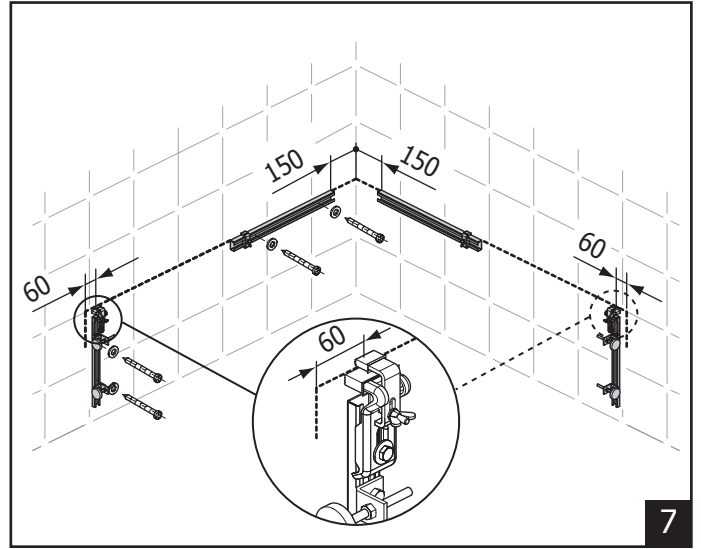

Montageanleitung für Wannen mit Schürze

Montageanleitung für Wannen mit Schürze

		A	X	Y
Aqua	140x140cm	593	800	800
Isabella	160x160cm	603	850	850
Isabella	150x150cm	603	850	850
Isabella	140x140cm	603	800	800
Isabella	130x130cm	603	800	800
Sanibell	140x140cm	593	800	800
Sanibell	150x150cm	593	800	800
Aqua	150x100cm	593	700	700
Surf	160x 90cm	573	620	760
Playa	160x 90cm	555	470	470