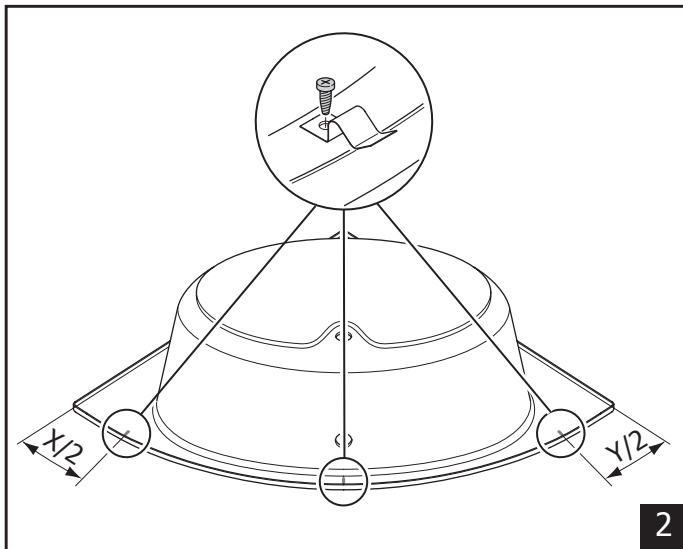

Montageanleitung für Wannen mit Schürze

Montageanleitung für Wannen mit Schürze

		A	X	Y
Aqua	140x140cm	593	800	800
Isabella	160x160cm	603	850	850
Isabella	150x150cm	603	850	850
Isabella	140x140cm	603	800	800
Isabella	130x130cm	603	800	800
Sanibell	140x140cm	593	800	800
Sanibell	150x150cm	593	800	800
Aqua	150x100cm	593	700	700
Surf	160x 90cm	573	620	760
Playa	160x 90cm	555	470	470