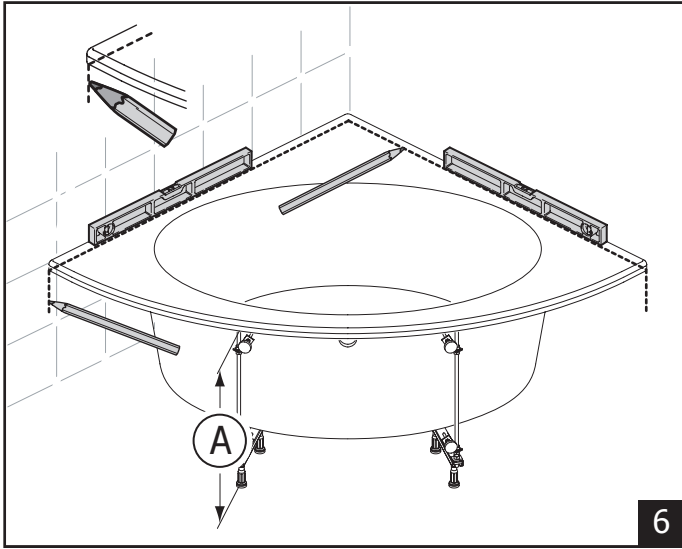

Montageanleitung für Wannen mit Schürze

Montageanleitung für Wannen mit Schürze

		A	X	Y
Aqua	140x140cm	593	800	800
Isabella	160x160cm	603	850	850
Isabella	150x150cm	603	850	850
Isabella	140x140cm	603	800	800
Isabella	130x130cm	603	800	800
Sanibell	140x140cm	593	800	800
Sanibell	150x150cm	593	800	800
Aqua	150x100cm	593	700	700
Surf	160x 90cm	573	620	760
Playa	160x 90cm	555	470	470