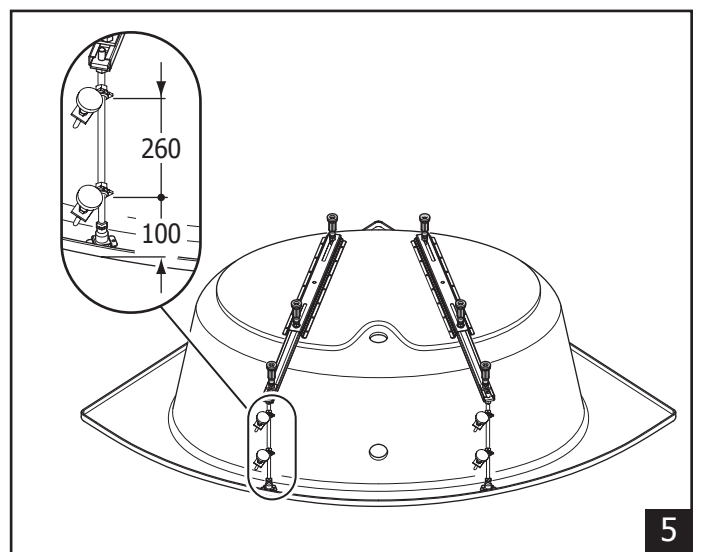

Montageanleitung für Wannen mit Schürze

Montageanleitung für Wannen mit Schürze

		A	X	Y
Aqua	140x140cm	593	800	800
Isabella	160x160cm	603	850	850
Isabella	150x150cm	603	850	850
Isabella	140x140cm	603	800	800
Isabella	130x130cm	603	800	800
Sanibell	140x140cm	593	800	800
Sanibell	150x150cm	593	800	800
Aqua	150x100cm	593	700	700
Surf	160x 90cm	573	620	760
Playa	160x 90cm	555	470	470