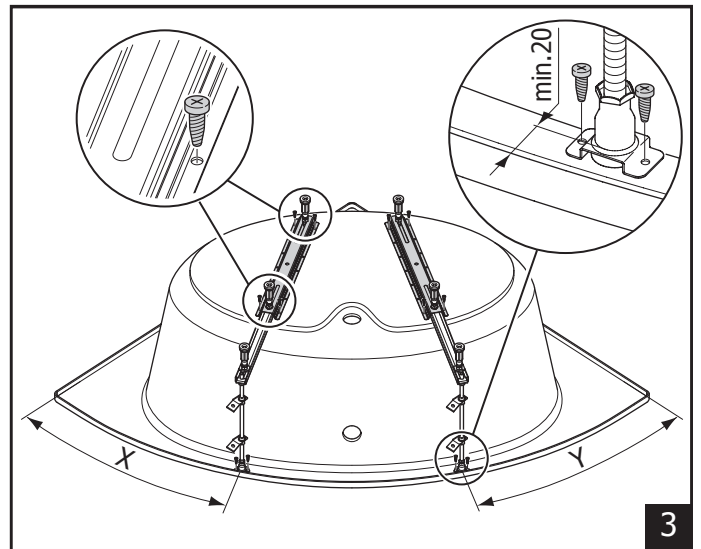

Montageanleitung für Wannen mit Schürze

Montageanleitung für Wannen mit Schürze

		A	X	Y
Aqua	140x140cm	593	800	800
Isabella	160x160cm	603	850	850
Isabella	150x150cm	603	850	850
Isabella	140x140cm	603	800	800
Isabella	130x130cm	603	800	800
Sanibell	140x140cm	593	800	800
Sanibell	150x150cm	593	800	800
Aqua	150x100cm	593	700	700
Surf	160x 90cm	573	620	760
Playa	160x 90cm	555	470	470