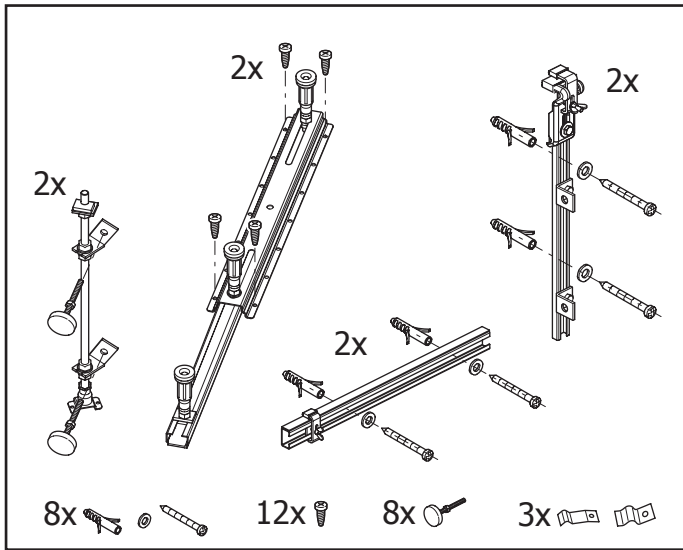

Montageanleitung für Wannen mit Schürze

Montageanleitung für Wannen mit Schürze

		A	X	Y
Aqua	140x140cm	593	800	800
Isabella	160x160cm	603	850	850
Isabella	150x150cm	603	850	850
Isabella	140x140cm	603	800	800
Isabella	130x130cm	603	800	800
Sanibell	140x140cm	593	800	800
Sanibell	150x150cm	593	800	800
Aqua	150x100cm	593	700	700
Surf	160x 90cm	573	620	760
Playa	160x 90cm	555	470	470