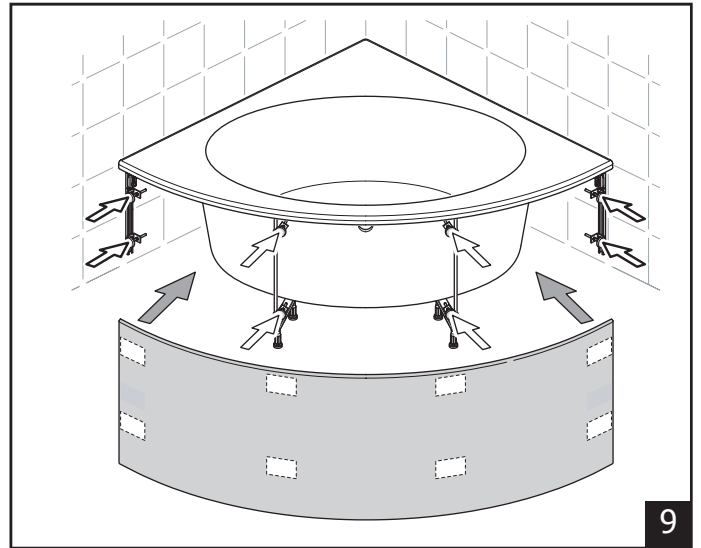

Montageanleitung für Wannen mit Schürze

Montageanleitung für Wannen mit Schürze

		A	X	Y
Aqua	140x140cm	593	800	800
Isabella	160x160cm	603	850	850
Isabella	150x150cm	603	850	850
Isabella	140x140cm	603	800	800
Isabella	130x130cm	603	800	800
Sanibell	140x140cm	593	800	800
Sanibell	150x150cm	593	800	800
Aqua	150x100cm	593	700	700
Surf	160x 90cm	573	620	760
Playa	160x 90cm	555	470	470