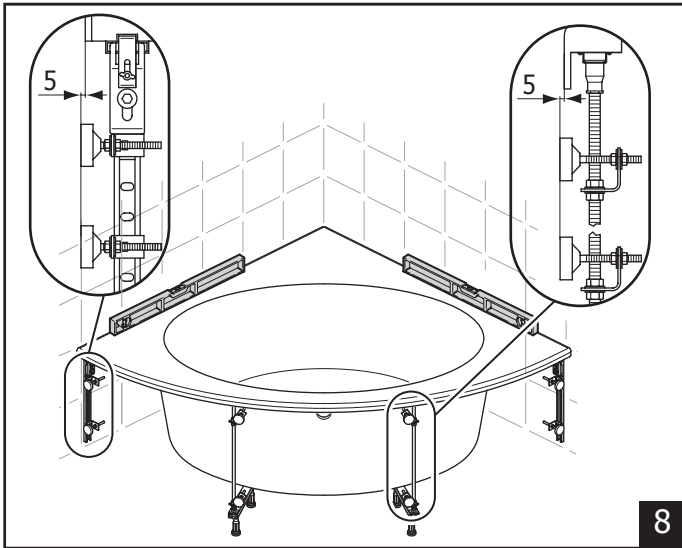

Montageanleitung für Wannen mit Schürze

Montageanleitung für Wannen mit Schürze

		A	X	Y
Aqua	140x140cm	593	800	800
Isabella	160x160cm	603	850	850
Isabella	150x150cm	603	850	850
Isabella	140x140cm	603	800	800
Isabella	130x130cm	603	800	800
Sanibell	140x140cm	593	800	800
Sanibell	150x150cm	593	800	800
Aqua	150x100cm	593	700	700
Surf	160x 90cm	573	620	760
Playa	160x 90cm	555	470	470