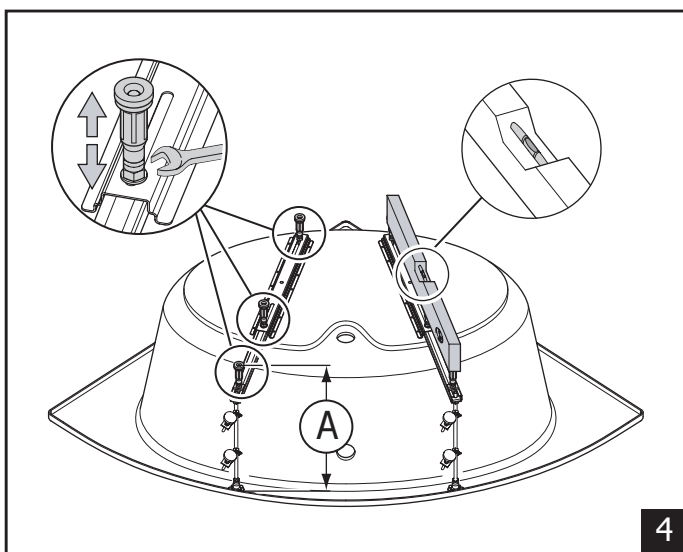

Montageanleitung für Wannen mit Schürze

Montageanleitung für Wannen mit Schürze

		A	X	Y
Aqua	140x140cm	593	800	800
Isabella	160x160cm	603	850	850
Isabella	150x150cm	603	850	850
Isabella	140x140cm	603	800	800
Isabella	130x130cm	603	800	800
Sanibell	140x140cm	593	800	800
Sanibell	150x150cm	593	800	800
Aqua	150x100cm	593	700	700
Surf	160x 90cm	573	620	760
Playa	160x 90cm	555	470	470