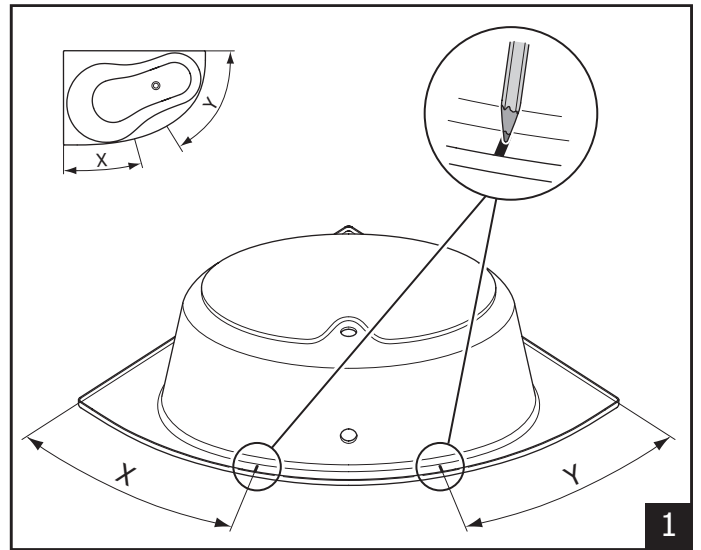

Montageanleitung für Wannen mit Schürze

Montageanleitung für Wannen mit Schürze

		A	X	Y
Aqua	140x140cm	593	800	800
Isabella	160x160cm	603	850	850
Isabella	150x150cm	603	850	850
Isabella	140x140cm	603	800	800
Isabella	130x130cm	603	800	800
Sanibell	140x140cm	593	800	800
Sanibell	150x150cm	593	800	800
Aqua	150x100cm	593	700	700
Surf	160x 90cm	573	620	760
Playa	160x 90cm	555	470	470