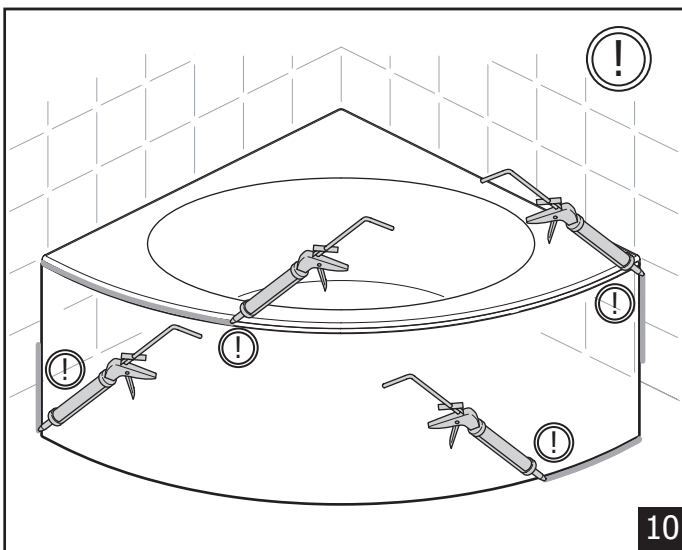

Montageanleitung für Wannen mit Schürze

Montageanleitung für Wannen mit Schürze

		A	X	Y
Aqua	140x140cm	593	800	800
Isabella	160x160cm	603	850	850
Isabella	150x150cm	603	850	850
Isabella	140x140cm	603	800	800
Isabella	130x130cm	603	800	800
Sanibell	140x140cm	593	800	800
Sanibell	150x150cm	593	800	800
Aqua	150x100cm	593	700	700
Surf	160x 90cm	573	620	760
Playa	160x 90cm	555	470	470