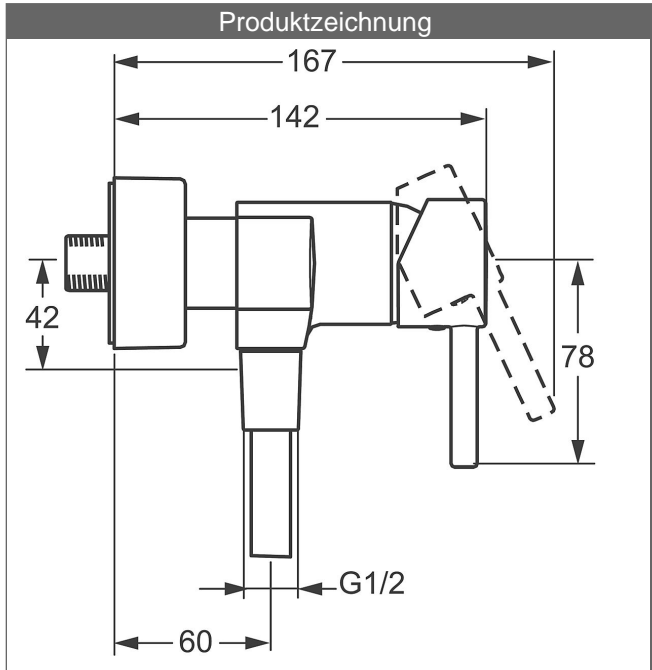

HANSAVANTIS Style Einhand-Brause-Batterie, DN 15 (G 1/2) für Wandaufbau

Beschreibung

HANSAVANTIS Style
Einhand-Brause-Batterie, DN 15 (G 1/2)
für Wandaufbau

PA-IX 28939/IB

Durchflussmenge: 17 l/min, gemessen bei 3 bar Fließdruck

- Armaturenkörper: entzinkungsarmes Messing (MS 63)
- Pin-Bedienungshebel (Metall)
- (-) W+K-Kennzeichnung
- Brauseabgang nach unten G 1/2
- S-Anschlüsse, verdeckt G 1/2
- Eigensicher gegen Rückfließen im häuslichen Gebrauch (nach DIN EN 1717)

HANSA Steuerpatrone classic 3.5

Produktnummer: 59913075

Anzahl in Stückliste: 1

(-) Keramikscheiben mit integrierten Fettdepots

(-) einstellbare Heißwassersperre

(-) einstellbare Wassermengenbegrenzung bis ca. 6 l/min

Variante	Art.-Nr.
verchromt	52450177

Produktbild

Produktzeichnung

Produktzeichnung

Produktzeichnung

DVGW: Prüfzeichen NW-6506CN0319

Zugehörige Produkte

Produktbild:	Beschreibung:	Artikelnummer:
	<p>HANSAVIVA Wandstangen-Set 900 mm</p> <p>Länge kürzbar</p>	<p>verchromt 44150130</p>