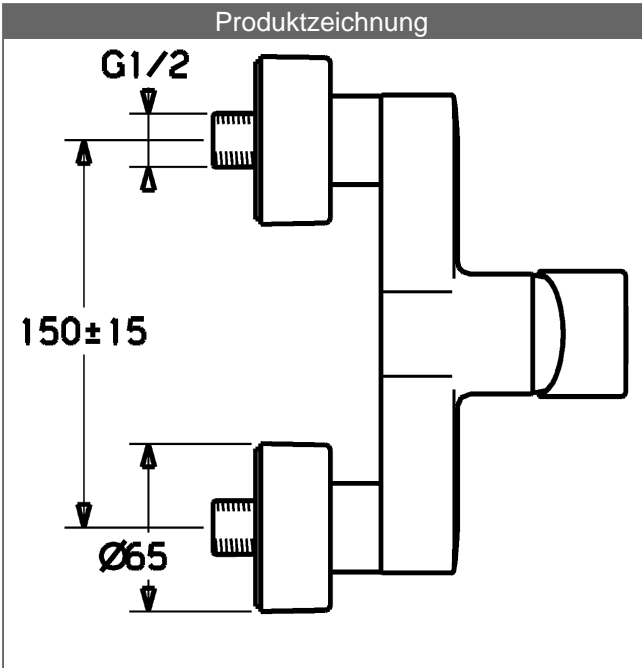

HANSAVANTIS Style Einhand-Brause-Batterie, DN 15 (G 1/2) für Wandaufbau

Beschreibung

HANSAVANTIS Style
Einhand-Brause-Batterie, DN 15 (G 1/2)
für Wandaufbau

PA-IX 28939/IB

Durchflussmenge: 17 l/min, gemessen bei 3 bar Fließdruck

- Armaturenkörper: entzinkungsarmes Messing (MS 63)
- Pin-Bedienungshebel (Metall)
- (-) W+K-Kennzeichnung
- Brauseabgang nach unten G 1/2
- S-Anschlüsse, verdeckt G 1/2
- Eigensicher gegen Rückfließen im häuslichen Gebrauch (nach DIN EN 1717)

HANSA Steuerpatrone classic 3.5

Produktnummer: 59913075

Anzahl in Stückliste: 1

(-) Keramikscheiben mit integrierten Fettdepots

(-) einstellbare Heißwassersperre

(-) einstellbare Wassermengenbegrenzung bis ca. 6 l/min

Variante	Art.-Nr.
verchromt	52450177

Produktbild

Produktzeichnung

Produktzeichnung

Produktzeichnung

DVGW: Prüfzeichen NW-6506CN0319

Zugehörige Produkte

Produktbild:	Beschreibung:	Artikelnummer:
	<p>HANSAVIVA Wandstangen-Set 900 mm</p> <p>Länge kürzbar</p>	<p>verchromt 44150130</p>