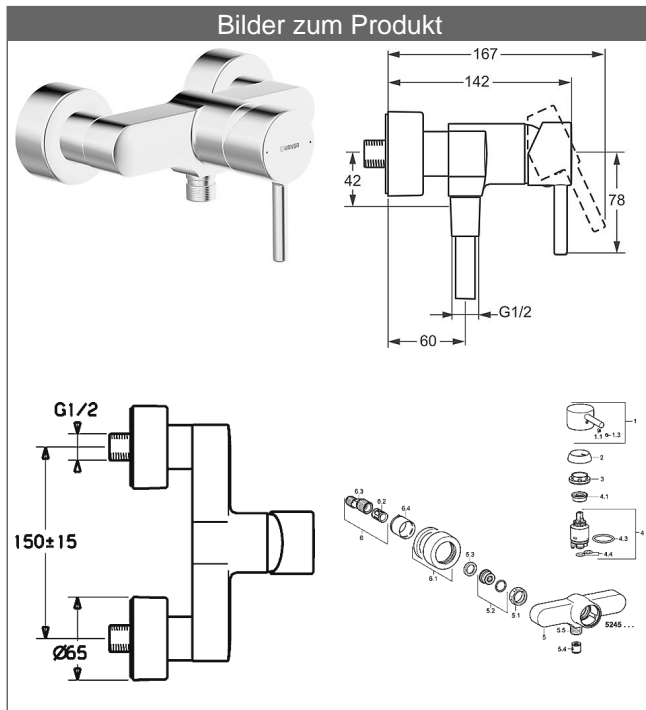

HANSAVANTIS Style Einhand-Brause-Batterie, DN 15 (G 1/2) für Wandaufbau

Beschreibung

HANSAVANTIS Style
Einhand-Brause-Batterie, DN 15 (G 1/2)
für Wandaufbau

PA-IX 28939/IB

Durchflussmenge: 17 l/min, gemessen bei 3 bar Fließdruck

- Armaturenkörper: entzinkungsarmes Messing (MS 63)
- Pin-Bedienungshebel (Metall)
- (-) W+K-Kennzeichnung
- Brauseabgang nach unten G 1/2
- S-Anschlüsse, verdeckt G 1/2
- Eigensicher gegen Rückfließen im häuslichen Gebrauch (nach DIN EN 1717)

HANSA Steuerpatrone classic 3.5

Produktnummer: 59913075

Anzahl in Stückliste: 1

(-) Keramikscheiben mit integrierten Fettdepots

(-) einstellbare Heißwassersperre

(-) einstellbare Wassermengenbegrenzung bis ca. 6 l/min

Variante	Art.-Nr.
verchromt	52450177

Produktbild

Produktzeichnung

Produktzeichnung

Produktzeichnung

DVGW: Prüfzeichen NW-6506CN0319

Zugehörige Produkte

Produktbild:	Beschreibung:	Artikelnummer:
	<p>HANSAVIVA Wandstangen-Set 900 mm</p> <p>Länge kürzbar</p>	<p>verchromt 44150130</p>