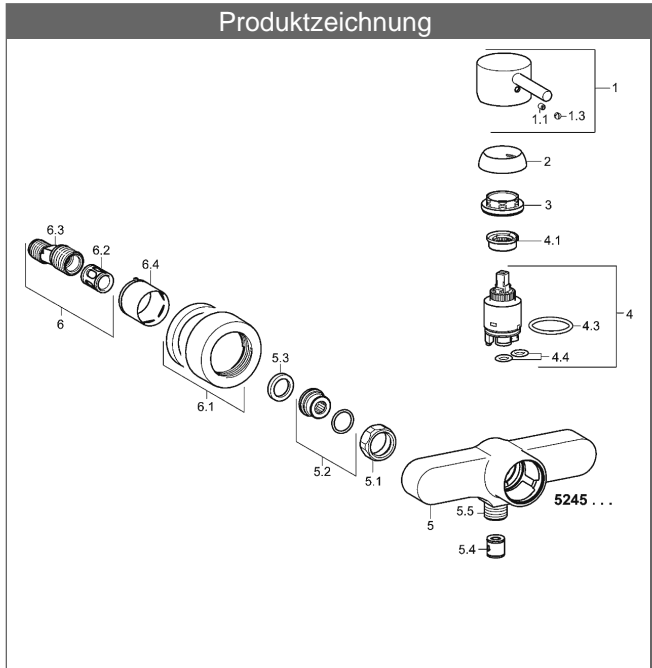

- Armaturenkörper: entzinkungsarmes Messing (MS 63)
- Pin-Bedienungshebel (Metall)
- (-) W+K-Kennzeichnung
- Brauseabgang nach unten G 1/2
- S-Anschlüsse, verdeckt G 1/2
- Eigensicher gegen Rückfließen im häuslichen Gebrauch (nach DIN EN 1717)

HANSA Steuerpatrone classic 3.5

Produktnummer: 59913075

Anzahl in Stückliste: 1

(-) Keramikscheiben mit integrierten Fettdepots

(-) einstellbare Heißwassersperre

(-) einstellbare Wassermengenbegrenzung bis ca. 6 l/min

Variante	Art.-Nr.
verchromt	52450177

Produktbild

Produktzeichnung

Produktzeichnung

Produktzeichnung

DVGW: Prüfzeichen NW-6506CN0319

Zugehörige Produkte

Produktbild:	Beschreibung:	Artikelnummer:
	<p>HANSAVIVA Wandstangen-Set 900 mm</p> <p>Länge kürzbar</p>	<p>verchromt 44150130</p>