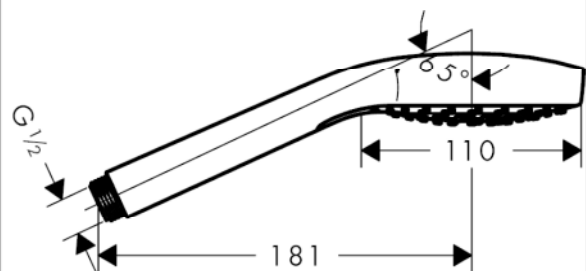

Croma Select S
Handbrause Vario
 Oberflächen: **weiß/chrom** Artikelnummer: **26802400**

Beschreibung

Merkmale

- Brausekopfgröße: 110 mm
- komfortable Strahlartenumstellung durch Select-Taste
- Strahlart: Rain, IntenseRain, TurboRain
- maximale Durchflussmenge (bei 3 bar): 15 l/min
- mit innenliegender Wasserführung
- ausspülbares Schmutzfängsieb
- Anschlussgewinde G 1/2
- Anschlussgröße: DN15
- für Durchlauferhitzer geeignet
- P-IX 28500/IB

Technologie

Designpreise

Produktabbildung

Maßzeichnung

Durchflussdiagramm

Die Verbrauchswerte wurden praxisnah mit den dazugehörigen Armaturen (Thermostat/Mischer/Unterputzventil) gemessen.