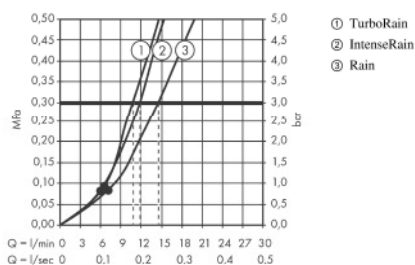

Croma Select S
Handbrause Vario
 Oberflächen: **weiß/chrom** Artikelnummer: **26802400**

Beschreibung

Merkmale

- Brausekopfgröße: 110 mm
- komfortable Strahlartenumstellung durch Select-Taste
- Strahlart: Rain, IntenseRain, TurboRain
- maximale Durchflussmenge (bei 3 bar): 15 l/min
- mit innenliegender Wasserführung
- ausspülbares Schmutzfängsieb
- Anschlussgewinde G 1/2
- Anschlussgröße: DN15
- für Durchlauferhitzer geeignet
- P-IX 28500/IB

Technologie

Designpreise

Produktabbildung

Maßzeichnung

Durchflussdiagramm

Die Verbrauchswerte wurden praxisnah mit den dazugehörigen Armaturen (Thermostat/Mischer/Unterputzventil) gemessen.