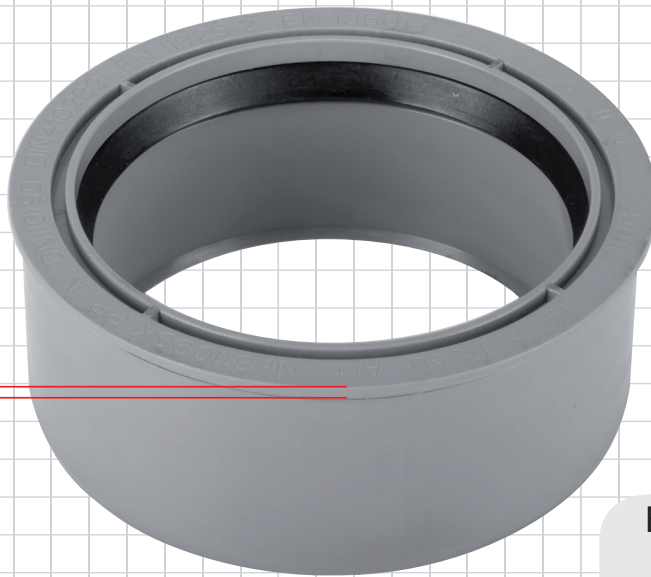

# Superkurzredu aus PP

**Airfit**

Einbauhöhe  
2,00 mm

DIN EN 4102B2

**CE** Dichtungen  
nach EN 681

Einbauhöhe: 2,00 mm

Anwendungsbeispiel

**DN 110/90**