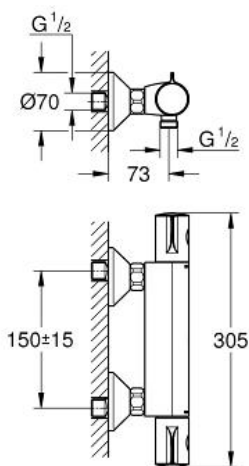

GROHTHERM 800  
 Thermostat-Brausebatterie, DN 15  
 Artikel 34558000

Pure Freude  
 an Wasser

**Produktbeschreibung:**

**GROHTHERM 800**  
 Thermostat-Brausebatterie, DN 15

**Spezifikation:**

- Wandmontage
- GROHE StarLight Oberfläche
- GROHE SafeStop Plus Sicherheitssperre bei 38°C und zusätzlich optional einsetzbarer Temperaturendanschlag bei 43°C
- GROHE TurboStat Kompaktkartusche mit Dehnstoff-Thermoelement
- integrierte Mischwasserabsperung
- Mengengriff mit GROHE EcoButton**  
 (Spartaste mit individuell einstellbarem Sparanschlag)
- Keramik-Oberteil 1/2", 180°
- Brauseabgang unten 1/2"
- Schmutzfangsiebe
- eingebaute Rückflussverhinderer
- Eigensicher gegen Rückfließen
- S-Anschlüsse
- GROHE EcoJoy Wasserspar-Technologie

**Farbe:**

□ 34558000 chrom