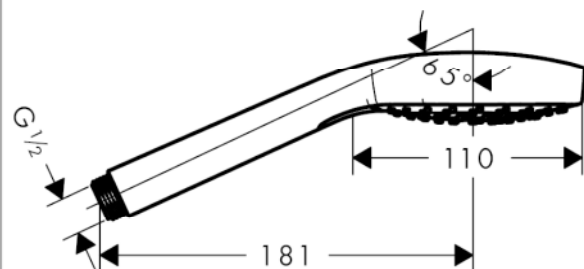

### Merkmale

- Brausekopfgröße: 110 mm
- komfortable Strahlartenumstellung durch Select-Taste
- Strahlart: Rain, IntenseRain, TurboRain
- maximale Durchflussmenge (bei 3 bar): 15 l/min
- mit innenliegender Wasserführung
- ausspülbare Schmutzfangsieb
- Anschlussgewinde G 1/2
- Anschlussgröße: DN15
- für Durchlauferhitzer geeignet
- P-IX 28503/IB

## Maßzeichnung