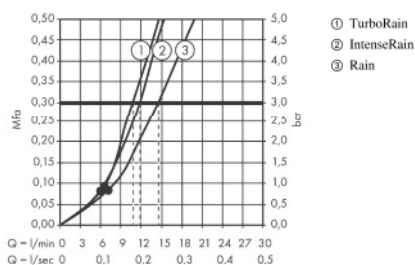

Durchflussdiagramm

Die Verbrauchswerte wurden praxisnah mit den dazugehörigen Armaturen (Thermostat/Mischer/Unterputzventil) gemessen.