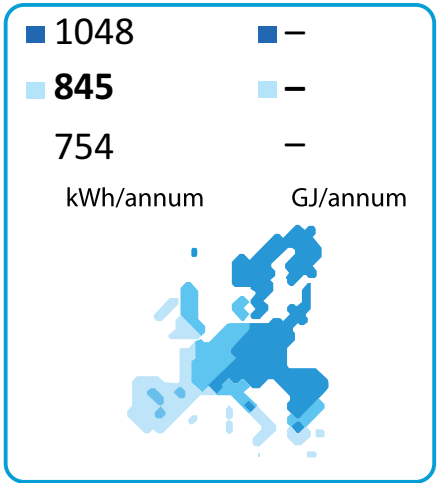

ENERG Y IJA
енергия · ενεργεια IE IA

EXPLORER EVO 200 OHNE WT
A41185
986050

A+

2017

812/2013