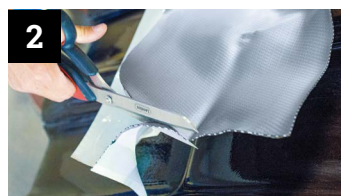

Die nachhaltige Alternative zum Walzblei

Ökologisch in der Herstellung

Anders als herkömmliche Wand-Kamin-Anschlüsse wie z. B. FLECK WK-Alu-Flex besteht FLECK ECO FORM EASY aus recyceltem Polyvinylbutyral (PVB). Dieses wird aus hochwertigen Automobil-Verbundglas-Folien in einem speziellen Recyclingverfahren gewonnen. Leadax, der Hersteller des Produkts, verarbeitet den Rohstoff zu FLECK ECO FORM EASY weiter. Als Streckmetall kommt Aluminium zum Einsatz. Durch die Wiederverwendung des Recyclingrohstoffes wird ein Beitrag dazu geleistet, den globalen Abfall zu reduzieren.

Wiederverwertbar

FLECK ECO FORM EASY ist UV-stabil und sehr langlebig. Es hält in der Regel Witterungseinflüssen mindestens so lange Stand wie alle anderen Werkstoffe an der Gebäudehülle. Deshalb kann es bedenkenlos mehrere Jahrzehnte auf dem Dach verbleiben. Wenn es doch zum Austausch des Produktes kommt, kann Leadax das Material zur Herstellung von neuem FLECK ECO FORM EASY nutzen.

Zu 98 % aus Abfällen hergestellt

Polyvinylbutyral (PVB) und Aluminium (als Streckmetall)

1 Produkt – unzählige Vorteile

FLECK ECO FORM EASY ist ein neuartiges Produkt, das Walzblei am Bau ersetzt und dabei die Umwelt schont. Neben dem ökologischen Aspekt bietet es Verarbeitern dazu weitere Vorteile:

- Einfacher zu verarbeiten und zu transportieren, da bis zu 75 % leichter als Walzblei
- Sehr hohe Dehnfähigkeit – ohne Rissbildung
- Leicht mit einer stabilen Schere zu schneiden
- Einfach zu formen und zu montieren
- Optimales Preis-Leistungs-Verhältnis
- UV-stabil und sehr langlebig
- In den Farben Bleigrau, Schwarz und Ziegelrot verfügbar

Einfach in der Anwendung