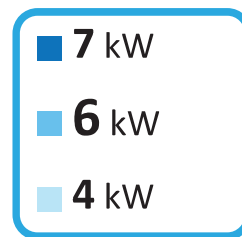

ENERG  
енергия · ενέργεια

Y IJA  
IE IA

**VIESSMANN**

VITOCAL 252-A, AWOT-M-E-AC 251.A08 2C

A++

A

2019

811/2013