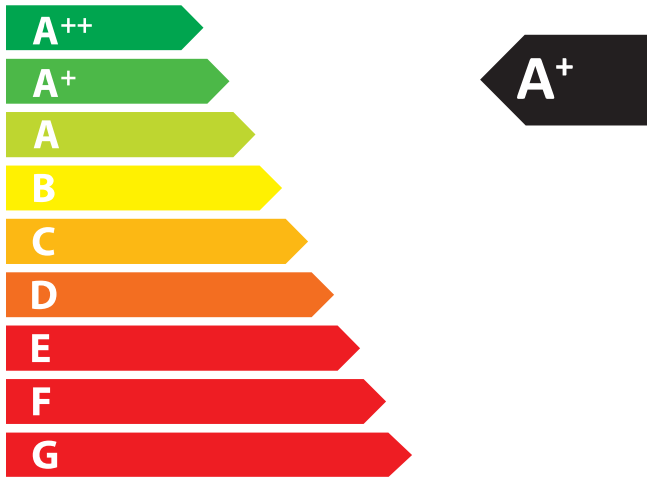

ENERG Y IJA
енергия · ενεργεια
IE IA

wodtke

ixbase (P101A) air+

Icon representing room heating power, showing a window, a lamp, and a heater.

6,0
kW

ENERGIA · ЕНЕРГИЯ · ΕΝΕΡΓΕΙΑ · ENERGIJA · ENERGY · ENERGIE · ENERGI