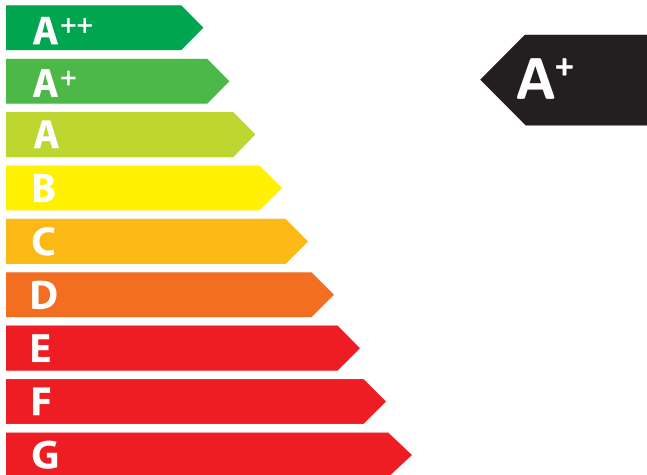

ENERG Y IJA
енергия · ενεργεια IE IA

wodtke

Jack sx (PO 04.5-13E) air+

6,0
kW

ENERGIA · ЕНЕРГИЯ · ΕΝΕΡΓΕΙΑ · ENERGIJA · ENERGY · ENERGIE · ENERGI

2015/1186