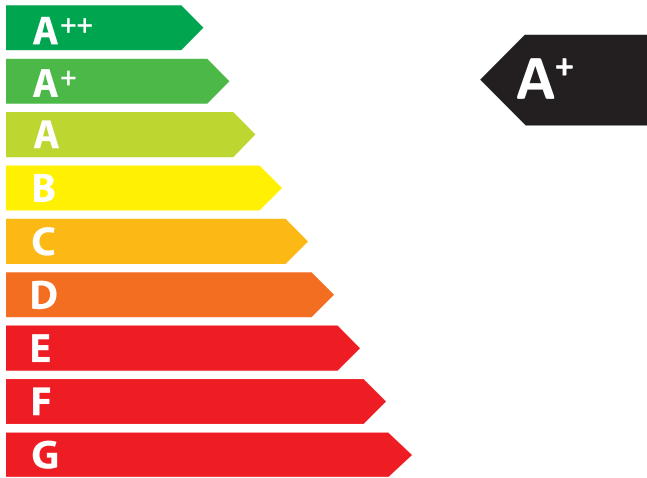

**ENERG** Y IJA  
енергия · ενεργεια IE IA

wodtke family.nrg selection (PO 03-7) air+

6,0  
kW

ENERGIA · ЕНЕРГИЯ · ΕΝΕΡΓΕΙΑ · ENERGIJA · ENERGY · ENERGIE · ENERGI

2015/1186