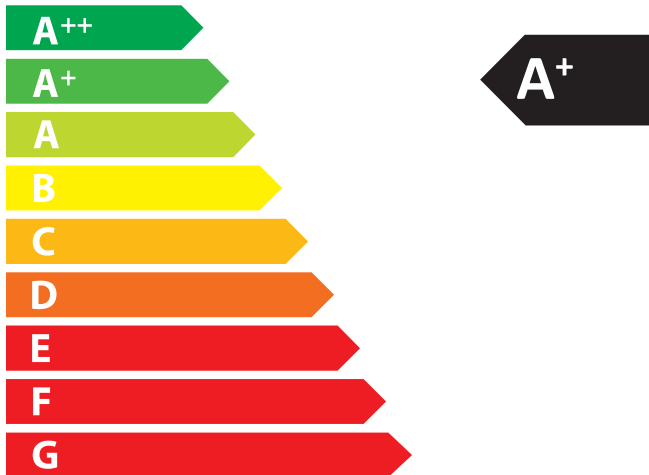

**ENERG** Y IJA  
енергия · ενεργεια  
IE IA

wodtke

Porto Largo (K280A) air+

5,0  
kW

ENERGIA · ЕНЕРГИЯ · ΕΝΕΡΓΕΙΑ · ENERGIJA · ENERGY · ENERGIE · ENERGI

2015/1186