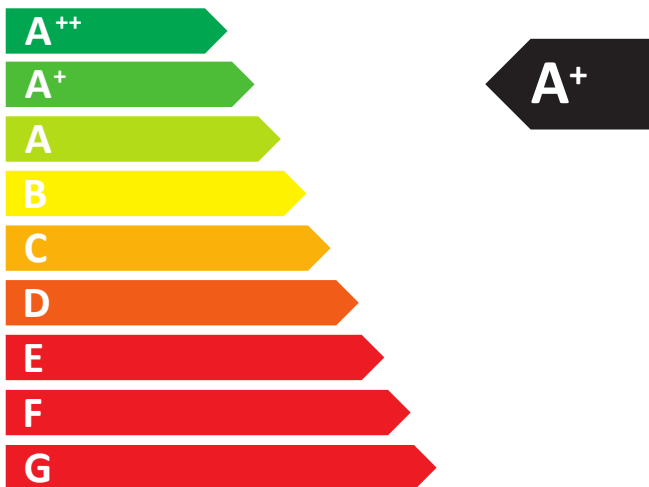

ENERG
енергия · ενεργεια

blueline

4W

7739602780

Buderus

2,0
kW

6,0
kW

ENERGIA • ЕНЕРГИЯ • ΕΝΕΡΓΕΙΑ • ENERGIJA • ENERGY • ENERGIE • ENERGI